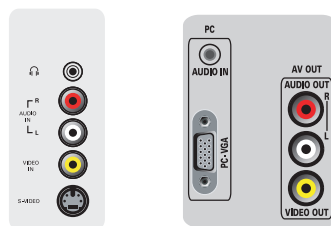

Sintonizador/Recepção/Transmissão

- Entrada da antena: 75 ohm tipo F
- TV: NTSC, PAL N, PAL M
- Reprodução de vídeo: NTSC, PAL (todas as versões)
- Faixas do sintonizador: Hiperbanda, S-Channel, UHF, VHF
- Número de canais pré-sintonizados: 125
- Display do sintonizador: PLL

Conectividade

- AV 1: Entrada de áudio L/R (Esq/Dir), YPbPr
- AV 2: Entrada de áudio L/R (Esq/Dir), YPbPr
- AV 3: Entrada de áudio L/R (Esq/Dir), Entrada CVBS, Entrada S-Vídeo
- AV 4: HDMI
- AV 5: HDMI
- Outras conexões: Saída de Vídeo, CVBS, E/D (cinch), Entrada de áudio do PC, Entrada VGA do PC

Alimentação

- Temperatura ambiente: 5°C a 40°C
- Alimentação: 100-240 V, 50/60 Hz
- Consumo de energia: 150 W
- Consumo de energia no modo de espera: <1W

Acessórios

- Acessórios inclusos: Cabo de alimentação, Guia de início rápido, Manual do usuário, Controle remoto, Pilhas para controle remoto

Dimensões

- Gabinete colorido: Gabinete prateado com moldura decorativa em preto brilhante
- Dimensões do aparelho (L x A x P):

- 805 x 547 x 116 mm
- Dimensões do aparelho com pedestal (L x A x P): 805 x 609 x 212 mm
- Peso do produto: 14,2 kg
- Peso do produto (+base): 17 kg
- Dimensões da caixa (L x A x P): 870 x 630 x 290 mm
- Peso, incluindo embalagem: 23 kg
- Compatível com montagem padrão VESA: 200 x 100 mm

Data de emissão
2009-03-31

Versão: 1.0.4

12 NC: 8670 000 38903
EAN: 87 12581 41168 8

© 2009 Koninklijke Philips Electronics N.V.
Todos os direitos reservados.

As especificações estão sujeitas a alterações sem aviso prévio. As marcas registradas são de responsabilidade da Koninklijke Philips Electronics N.V. ou de seus representantes legais

www.philips.com