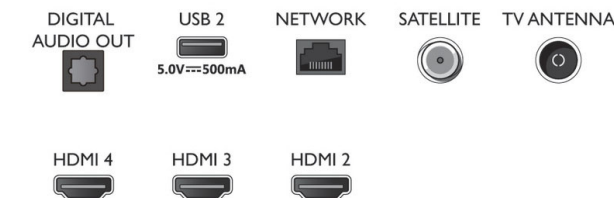

Bottom

Data di rilascio
2022-07-21

Versione: 11.4.1

12 NC: 8670 001 74755
EAN: 87 18863 02838 4

© 2022 Koninklijke Philips N.V.
Tutti i diritti riservati.

Le specifiche sono soggette a modifica senza preavviso. I marchi sono di proprietà di Koninklijke Philips N.V. o dei rispettivi detentori.

www.philips.com

- La funzione EPG e la possibilità di visione effettiva (fino a 8 giorni) dipende dal paese e dall'operatore.
- Il TV supporta la ricezione DVB per la trasmissione in chiaro. È possibile che alcuni operatori DVB non siano supportati. Un elenco aggiornato è disponibile nella sezione FAQ del sito Web di assistenza Philips. Per alcuni operatori è richiesto l'accesso condizionale e un abbonamento. Contattare il proprio operatore per ulteriori informazioni.
- L'applicazione Philips MyRemote e le sue funzionalità variano a seconda del modello del TV, dell'operatore, del paese, del modello di dispositivo smart e del sistema operativo. Per ulteriori informazioni, visita il sito www.philips.com/TVRemoteapp.
- Le offerte delle applicazioni per lo Smart TV variano a seconda del modello del TV e del paese. Per ulteriori dettagli, visita il sito: www.philips.com/smarttv.
- Questo televisore contiene piombo solo in alcune parti o componenti dove non esistono alternative tecnologiche in linea con le clausole di eccezione esistenti secondo la direttiva RoHS.
- Amazon, Alexa e tutti i loghi correlati sono marchi di Amazon.com, Inc. o delle sue affiliate. Amazon Alexa è disponibile in lingue e paesi selezionati.
- Assistente Google è disponibile sugli Android TV Philips dotati di sistema operativo Android O (8) o versioni successive. È disponibile in lingue e paesi selezionati; inglese (UK), tedesco (DE) e francese (FR) sono supportate sin dall'inizio. L'elenco di lingue/paesi supportati verrà progressivamente ampliato.