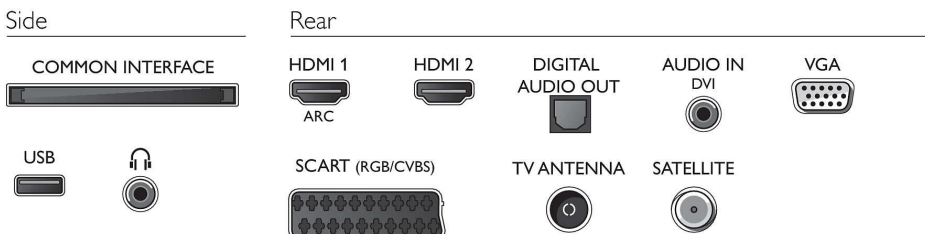

Connections

Ημερομηνία έκδοσης
2023-10-20

Έκδοση: 5.1.1

EAN: 87 18863 01475 2

© 2023 Koninklijke Philips N.V.

Με την επιφύλαξη παντός δικαιώματος.

Οι προδιαγραφές ενδέχεται να αλλάζουν χωρίς προειδοποίηση. Τα εμπορικά σήματα ανήκουν στην Koninklijke Philips N.V. ή στους αντίστοιχους ιδιοκτήτες.

www.philips.com

* Η διαθεσιμότητα του EPG και η κάλυψη των προγραμμάτων (έως και 8 ημερών) εξαρτάται από τη χώρα και τον πάροχο.

* Κατανάλωση ενέργειας σε kWh ανά έτος, με βάση την κατανάλωση ισχύος της τηλεόρασης με 4ωρη λειτουργία ανά ημέρα επί 365 ημέρες. Η πραγματική κατανάλωση ενέργειας εξαρτάται από τον τρόπο χρήσης της τηλεόρασης.

* Η τηλεόραση υποστηρίζει τη λήψη DVB για 'ελεύθερες' μεταδόσεις. Ενδέχεται να μην υποστηρίζονται συγκεκριμένοι πάροχοι DVB. Μπορείτε να βρείτε μια ενημερωμένη λίστα στην ενότητα Σνήψεις ερωτήσεων της τοποθεσίας web υποστήριξης της Philips. Για ορισμένους παρόχους, απαιτείται Περιορισμένη πρόσβαση και εγγραφή. Επικοινωνήστε με τον πάροχό σας για περισσότερες πληροφορίες.

* (Philips) συμβατό μόνο με συγκεκριμένη συσκευή αναπαραγωγής Philips.

* Αυτή η τηλεόραση περιέχει μόλυβδο μόνο σε ορισμένα μέρη ή εξαρτήματα, όπου δεν υπάρχουν άλλες τεχνολογικές εναλλακτικές, σύμφωνα με τις υπάρχουσες ρήτρες εξαιρέσεων στο πλαίσιο της Οδηγίας RoHS.