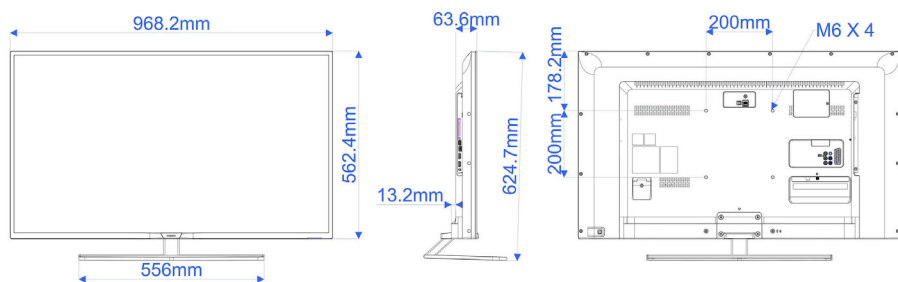

Specifikācijas

Attēls/displejs

- Malu attiecība: 16:9
- Ekrāna diagonāles garums (collas): 43 colla
- Ekrāna diagonāles garums (metriskajā sistēmā): 110 cm
- Displejs: LED Full HD
- Paneļa izšķirtspēja: 1920 x 1080p
- Spilgtums: 300 cd/m²
- Attēla uzlabošana: 200 Hz Perfect Motion Rate, Pixel Plus HD
- Skata leņķis: 178° (A) / 178° (P)

Uztvērējs/uztveršana/pārraide

- Digitālā TV: DVB-T/T2/C, HEVC FHD (līdz 1080p60)

- Video atskaņošana: NTSC, PAL
- Analogā televīzija: PAL
- IP atskaņošana: Multicast, Unicast

Android TV

- OS: Android™ 5.1 (Lollipop)
- Atmiņas izmērs (zibatmiņa): 8 GB

Funkcijas

- Vienkārša lietošana: Attēla stils, Skaņas stils
- Digitālie pakalpojumi: 8d EPG, Now&Next, MHEG, Teleteksts, HbbTV, Subtitri
- Lokālā vadība: Kursorsvira

Viesnīcas funkcijas

- Viesnīcas režīms: Kursorsvira vadības bloķēšana, Izvēlnes bloķēšana, Uzstādīšanas izvēlnes bloķēšana, Skaļuma ierobežošana
- Cietuma režīms: augstas drošības režīms, TXT/MHEG/USB/EPG/subtitru bloķēšana
- Taimeris: Izslēgšanās taimeris, Modinātājs, Modināšana, ieslēdzot kanālu, Modināšanas skaņas
- Ieslēgšanas vadība: Kanāls, Funkcija, Attēls, pārbīde, Skaļums, Attēla stils
- Pret zādzību: Aizsardzība pret bateriju zādzību, Kensington slēdzene
- Jaudas kontrole: Automātiska ieslēgšanās, Ekonomiskā/ātrā startēšana, WoLAN, WoWLAN