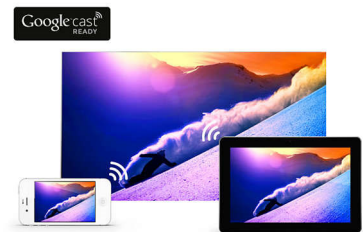

Google Cast

Utilizează Google Cast cu dispozitivul tău inteligent* pentru a folosi puterea televizorului Philips Smart TV. Acesta îți permite să navighezi pe site-uri, conținut web și în aplicații și le „transmite” pe televizorul tău prin apăsarea unui buton. Cel mai interesant este că poți continua utilizarea dispozitivului tău inteligent pentru alte lucruri, chiar și atunci când conținutul transmis este redat pe televizor.