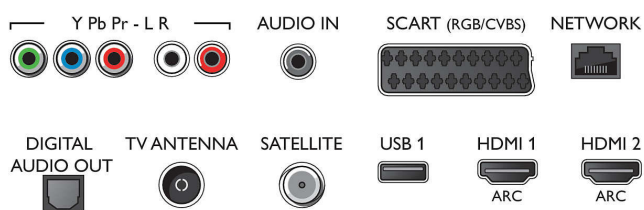

Rezoluție de afișare acceptată

- Intrări pentru computer pe toate dispozitivele

- HDMI: la 60 Hz, până la 4K Ultra HD 3840x2160
- Intrări video pe toate dispozitivele HDMI: la 24, 25, 30, 50, 60 Hz, până la 4K Ultra HD 3840x2160p

Tuner/Recepție/Transmisie

- TV digital: DVB-T/T2/C/S/S2
- Redare video: NTSC, PAL, SECAM
- Acceptă MPEG: MPEG2, MPEG4
- Ghid de programe TV*: Ghid electronic de programe (8 zile)
- Indicator putere semnal
- Teletext: Hipertext - 1000 pagini

Connections

Side

Rear

Specificații

Android TV

- OS: Android™ 5.1 (Lollipop)
- Aplicații preinstalate: Filme Google Play*, Muzică Google Play*, Căutare Google, YouTube, Netflix*
- Dimensiune memorie (Flash): 16 GB*, extensibil prin stocare USB