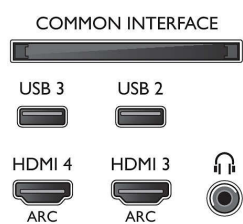

Specificații

Ambilight

- Funcții Ambilight: Ambilight+Hue, Mod Joc, Ambilight + Hue integrat, Adaptare la culoarea peretelui, Adaptare la distanța până la perete, Mod Lounge, Ambilight pentru 3D
- Versiune Ambilight: cu 2 laturi

Imagine/Ecran

- Raport lungime/lățime: 16:9
- Dimensiune diagonală ecran (inchi): 49 inch
- Dimensiune diagonală ecran (metric): 123 cm
- Afișaj: LED 4K Ultra HD

- Rezoluție panou: 3840 x 2160
- 3D: 3D pasiv, Jocuri pe ecran complet pentru 2 jucători*, Conversie 2D în 3D, Detectare automată 3D
- Luminozitate: 400 cd/m²
- Procesor de imagine: Pixel Precise Ultra HD
- Îmbunătățiri ale imaginii: Perfect Motion Rate 800Hz, Micro Dimming Pro, Ultra rezoluție, Natural Motion

Rezoluție de afișare acceptată

- Intrări pentru computer pe toate dispozitivele

- HDMI: la 60 Hz, până la 4K Ultra HD 3840x2160
- Intrări video pe toate dispozitivele HDMI: la 24, 25, 30, 50, 60 Hz, până la 4K Ultra HD 3840x2160p

Tuner/Recepție/Transmisie

- TV digital: DVB-T/T2/C/S/S2
- Redare video: NTSC, PAL, SECAM
- Acceptă MPEG: MPEG2, MPEG4
- Ghid de programe TV*: Ghid electronic de programe (8 zile)
- Indicator putere semnal
- Teletext: Hipertext - 1000 pagini

Connections

Side