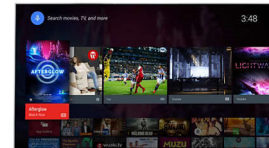

Quad Core + Android

Procesorul Philips Quad Core întâlnește puterea Android pentru a-ți oferi o experiență de joc captivantă. Iar având Android pe televizor, vei naviga, vei lansa aplicații și vei juca în mod super rapid, super intuitiv și super distractiv.

Google Play

Google Play™ are un catalog bogat de jocuri de calitate superioară pentru toate vârstele. Optimizate pentru a fi utilizate pe televizor, acestea arată la fel de bine pe cât de distractiv este să le joci, și nu este nevoie să îți aglomerezi casa cu încă o consolă de joc; având o comandă universală USB pentru jocuri, te poți juca și poți naviga cu ușurință.