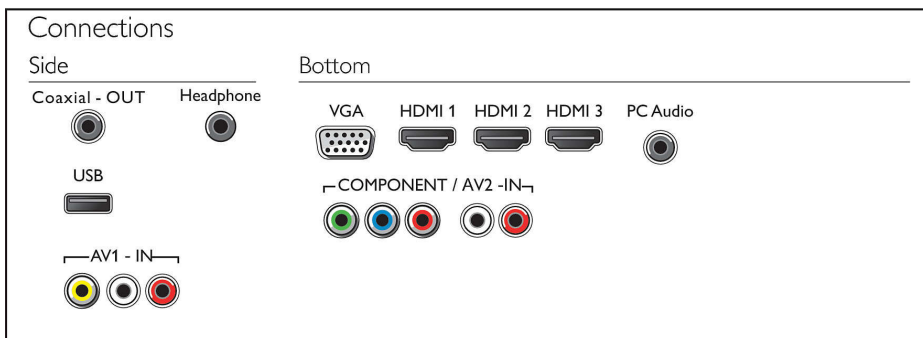

100Hz 完美動態比率 (Perfect Motion Rate)

完美動態比率結合飛利浦的顯示科技與先進視訊處理技術，提升每個影像畫面的品質。無論您喜歡的是玩遊戲，還是觀看步調緊湊的運動賽事或動作片，都能體驗最佳的清晰度與順暢的動態影像。

三個 HDMI 端子，搭配 Easylink

只需要一條纜線，便能同時將畫面和音訊訊號從裝置傳輸到大型顯示器上，幫您省去線路糾結的困擾。HDMI 使用未經壓縮的訊號，確保從來源傳送至螢幕的品質無可挑剔。再搭配上飛利浦 Easylink，您只需要一支遙控器，就能同時對大型顯示器、DVD、藍光、機上盒或家庭劇院系統進行大部分的操作。

HDMI x3
with
easyLINK

規格

畫面 / 顯示

- 長寬比：16:9
- 顯示器：LED Full HD
- 面板解析度：1920 x 1080p
- 畫面增強：Digital Crystal Clear

支援的螢幕解析度

- 電腦輸入：高達 1920x1080 @ 60Hz
- 視訊輸入：24、25、30、50、60 Hz, 高達 1920x1080p

調諧器 / 接收 / 傳送

- 視訊播放：NTSC, PAL, SECAM
- MPEG 支援：MPEG2, MPEG4