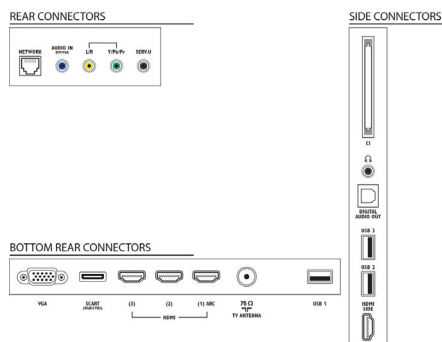

- PC hálózati kapcsolat: SimplyShare
- Könnyen telepíthető: Philips készülékek automatikus érzékelése, Készülékcsatlakoztató varázsló, Hálózattelépítés varázsló, Beállítások asszisztens varázsló
- Egyszerű használat: Home (Főmenü) gomb, Képernyőn látható felhasználói útmutató
- Képernyőformátum beállítás: Automatikus kitöltés, Autozoom, Film széthúzó, 16:9, Super Zoom képnagyítás, Nem átméretezett, Széles képernyő
- Jelerősség kijelzése
- Teletext: 1200 oldalnyi hiperhivatkozás
- Frissíthető firmware: Automatikus firmware-frissítés varázsló, USB-n keresztül frissíthető firmware, Interneten keresztül frissíthető firmware
- Elektronikus programfüzet: 8 napos elektronikus programfüzet

Hangolóegység/Vétel/Adás

- Digitális TV: DVB-C MPEG2*, DVB-C MPEG4*, DVB-T MPEG2*, DVB-T MPEG4*
- Videolejátszás: NTSC, PAL, SECAM

Tápellátás

- Tápellátás: 220 - 240 V AC, 50/60 Hz
- Környezeti hőmérséklet: 5 °C-tól 40 °C-ig
- Energiacímke-osztály: A+
- EU energiacímke szerinti teljesítmény: 55 W
- Éves energiafogyasztás: 76 kWh
- Készenléti fogyasztás: < 0,15 W
- Energiamegtakarítási funkciók: Automatikusan kikapcsoló időzítő, Eco mód, Fényérzékelő, Kép némítása (rádióhoz)

Méretek

- Doboz méretei (Sz x Ma x Mé): 1290 x 764 x 158 mm
- Egység méretei (Sz x Ma x Mé): 1064,6 x 635,0 x 35,3 mm
- A készülék méretei állvánnyal (Sz x Ma x Mé): 1064,6 x 677,3 x 260,0 mm
- Termék tömege: 16,9 kg

Kiadás dátuma
2019-06-22

Verzió: 7.6.14

12 NC: 8670 000 86257
EAN: 87 12581 63099 7

© 2019 Koninklijke Philips N.V.
Minden jog fenntartva.

A műszaki adatok előzetes figyelmeztetés nélkül változhatnak. Minden védjegy a Koninklijke Philips N.V. céget, vagy az illető jogtulajdonost illeti

www.philips.com

- Termék tömege (+állvány): 20,5 kg
- Tömeg csomagolással együtt: 25,7 kg
- Kompatibilis fali tartó: 400 x 400 mm

Tartozékok

- Mellékelt tartozékok: Hálózati tápkábel, Távvezérlő, 2 db AAA elem, Elforgatható asztali állvány, Gyors üzembe helyezési útmutató, Jogi és biztonsági brosúra, SCART adapter, Komponens kábel adapter, Smart TV gyors útmutatója, Garancialevél
- Opcionális tartozékok: SQM 6325 Philips fali tartó, SQM 6375 Philips fali tartó, SQM 6415 Philips fali tartó

* Net TV: a www.philips.com/smarttv oldalon megismerheti az adott országban nyújtott szolgáltatásokat.

* USB felvétel csak a TV-készülék IP alapú digitális műsorfüzetében foglalt digitális csatornákról készíthető (az egyes országokra és csatornákra eltérő korlátozások vonatkozhatnak), továbbá előfordulhat, hogy a felvételeket korlátozza a műsorszórás másolásvédelme (CI+). A rögzítéshez internetkapcsolat szükséges.

* DivX Certified® (DivX tanúsítványú) a DivX® videó lejátszásához akár 1080p HD felbontásig, beleértve a prémium minőségű tartalmakat.

* A TV támogatja a „Free to air” műsorok DVB vételét. Előfordulhat, hogy egyes DVB szolgáltatásokat nem támogat. Erre vonatkozó frissített lista a Philips támogatási weboldal FAQ (GYIK) részében található. Egyes szolgáltatók esetében az elérés feltételes vagy előfizetéshez kötött. További információért forduljon a szolgáltatójához.

* Éves energiafogyasztás kWh-ban - a televízió 365 napon át tartó, napi 4 órányi működtetéséhez szükséges áramfogyasztást alapul véve. A tényleges energiafogyasztás a televízió használati módjától függ.

* 8 napos EPG, a szolgáltatás nem minden országban érhető el