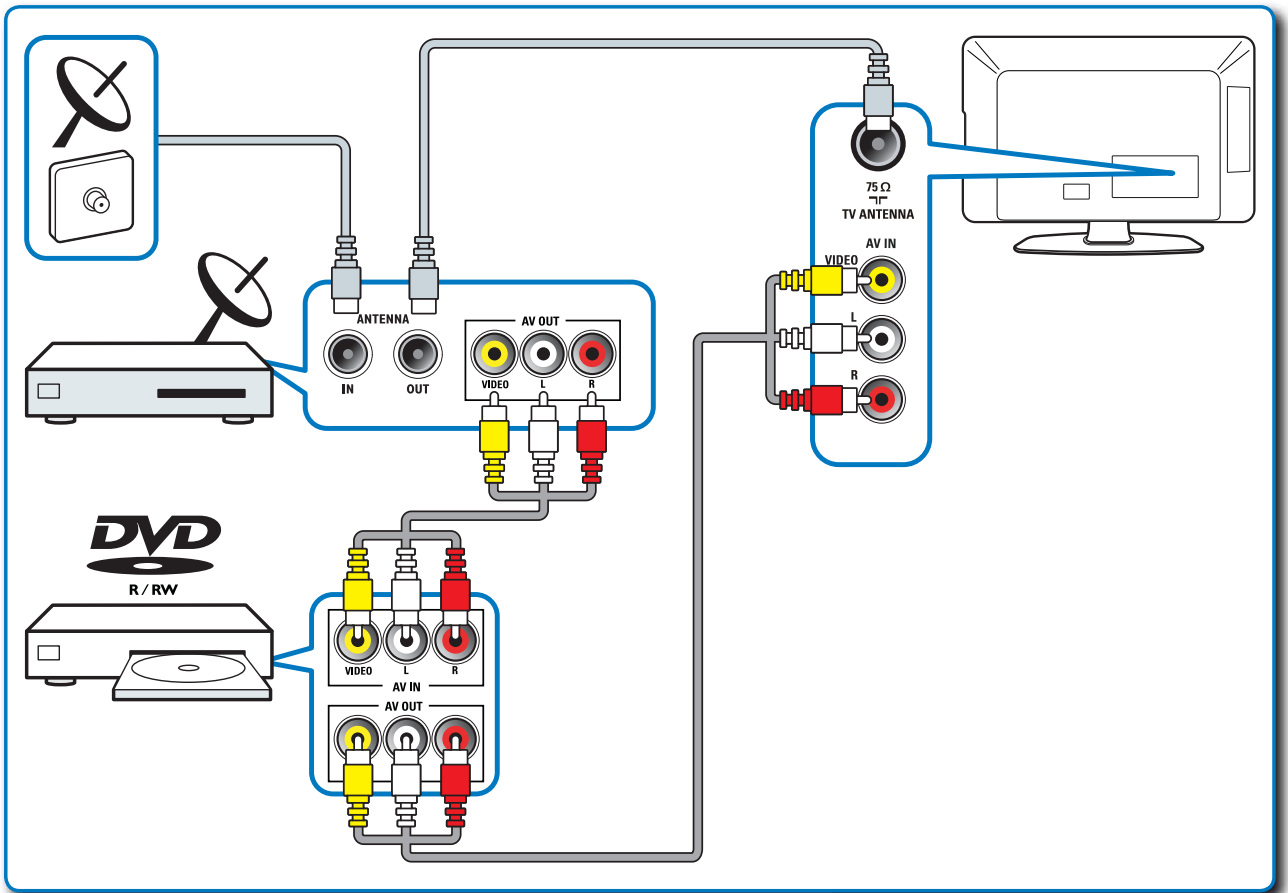

47PFL6609/93

Quick

Start

PHILIPS

1

2

3

HDMI	
<p>☆☆☆</p>	
<p>YPbPr & AUDIO L/R</p> <p>☆☆</p>	
<p>AUDIO L/R & VIDEO IN</p> <p>☆</p>	