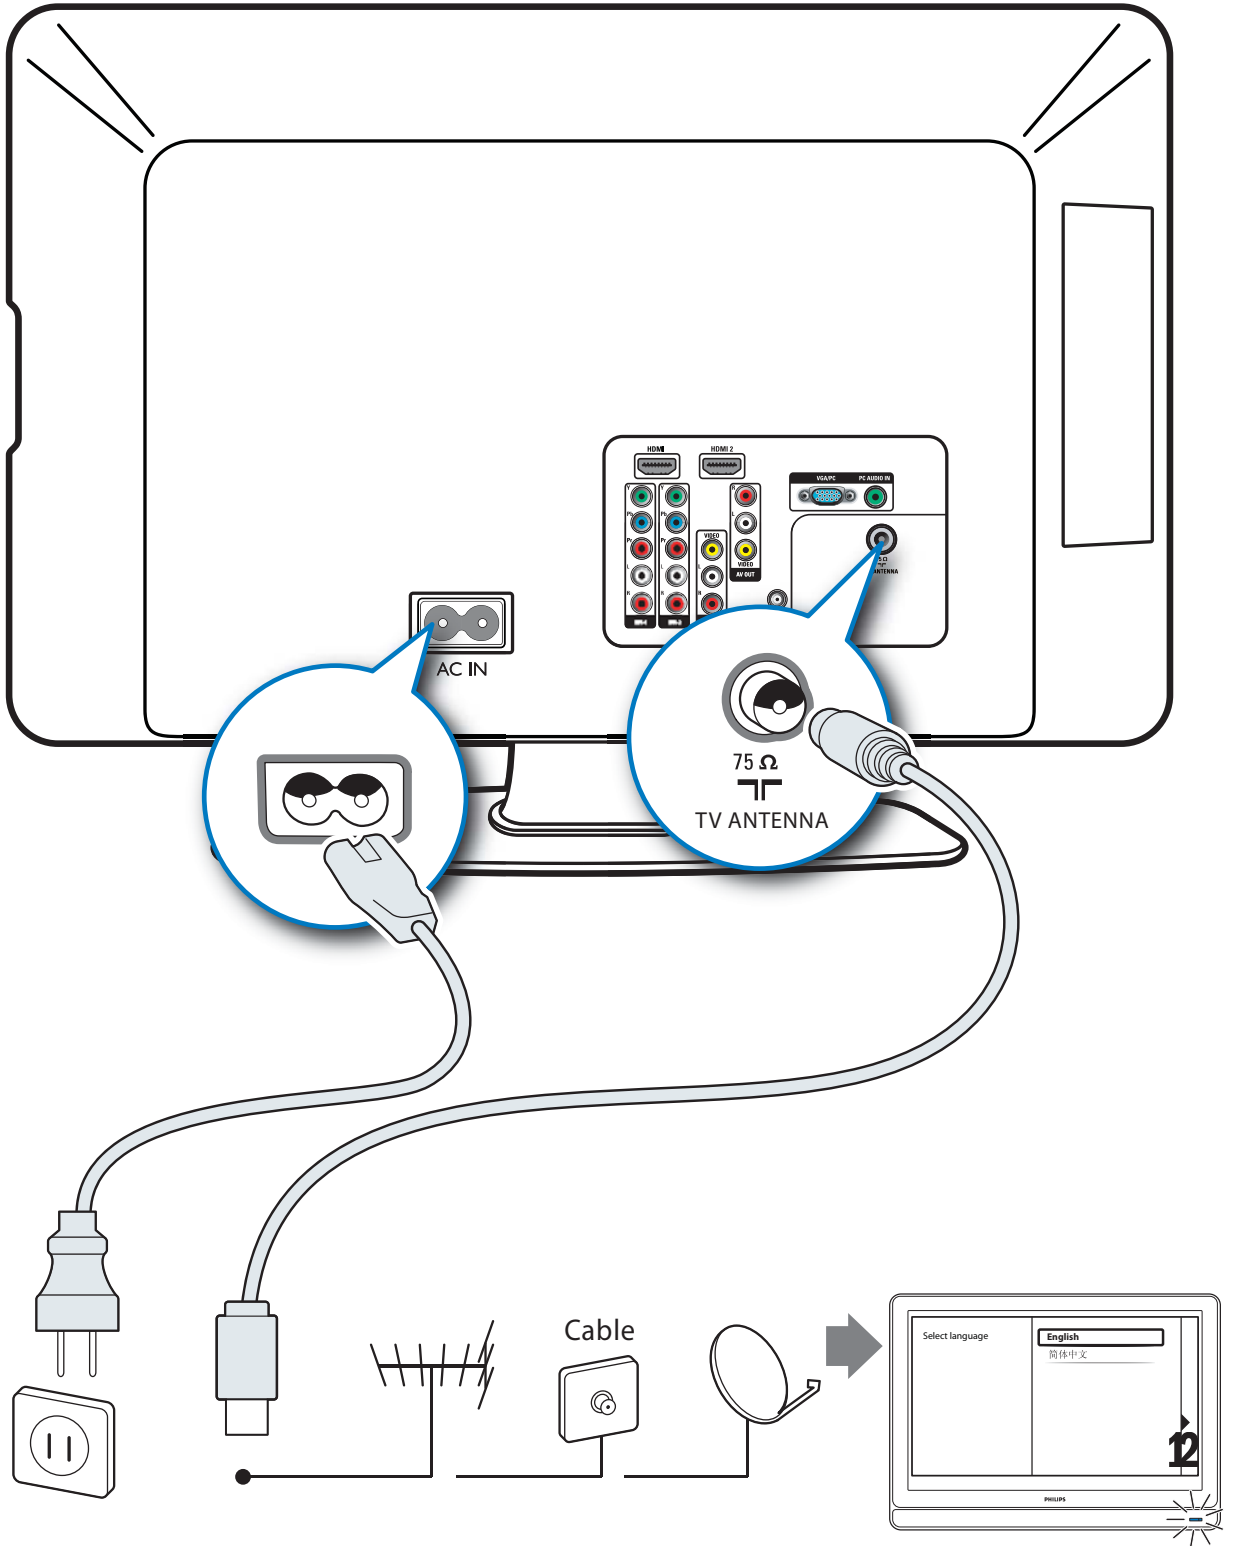

47PFL6609/93

Quick

Start

PHILIPS

1

2

3

HDMI	
<p>☆☆☆</p>	
<p>YPbPr & AUDIO L/R</p> <p>☆☆</p>	
<p>AUDIO L/R & VIDEO IN</p> <p>☆</p>	