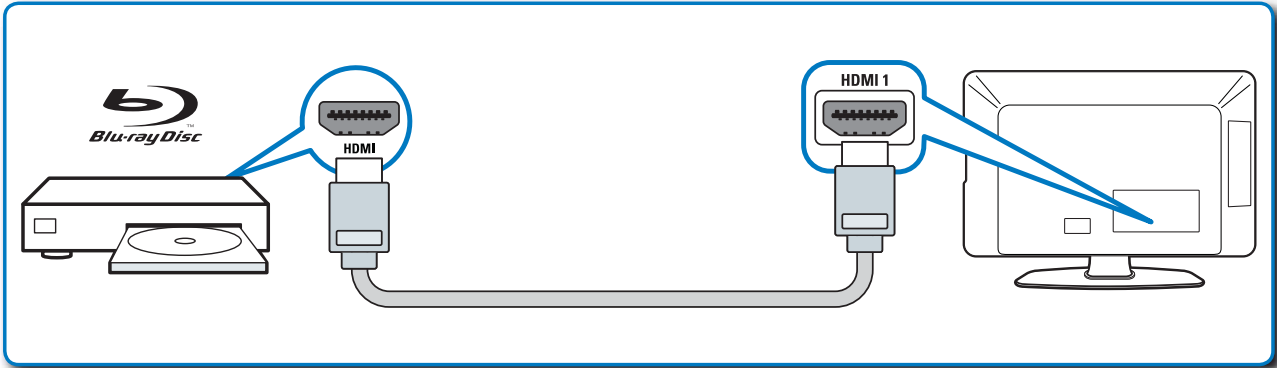

47PFL6609/93

Quick

Start

PHILIPS

1

2

3

HDMI	
<p>☆☆☆</p>	
<p>YPbPr & AUDIO L/R</p> <p>☆☆</p>	
<p>AUDIO L/R & VIDEO IN</p> <p>☆</p>	