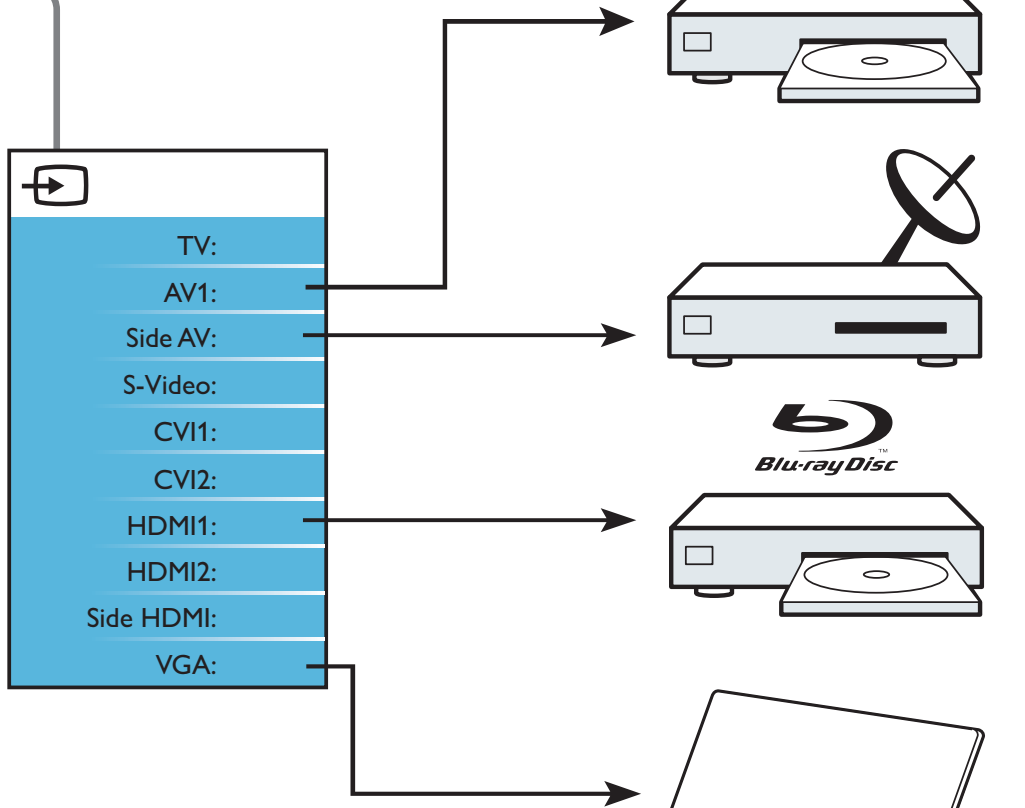

47PFL6609/93

Quick

Start

PHILIPS

1

2

3

HDMI	
<p>☆☆☆</p>	
<p>YPbPr & AUDIO L/R</p> <p>☆☆</p>	
<p>AUDIO L/R & VIDEO IN</p> <p>☆</p>	