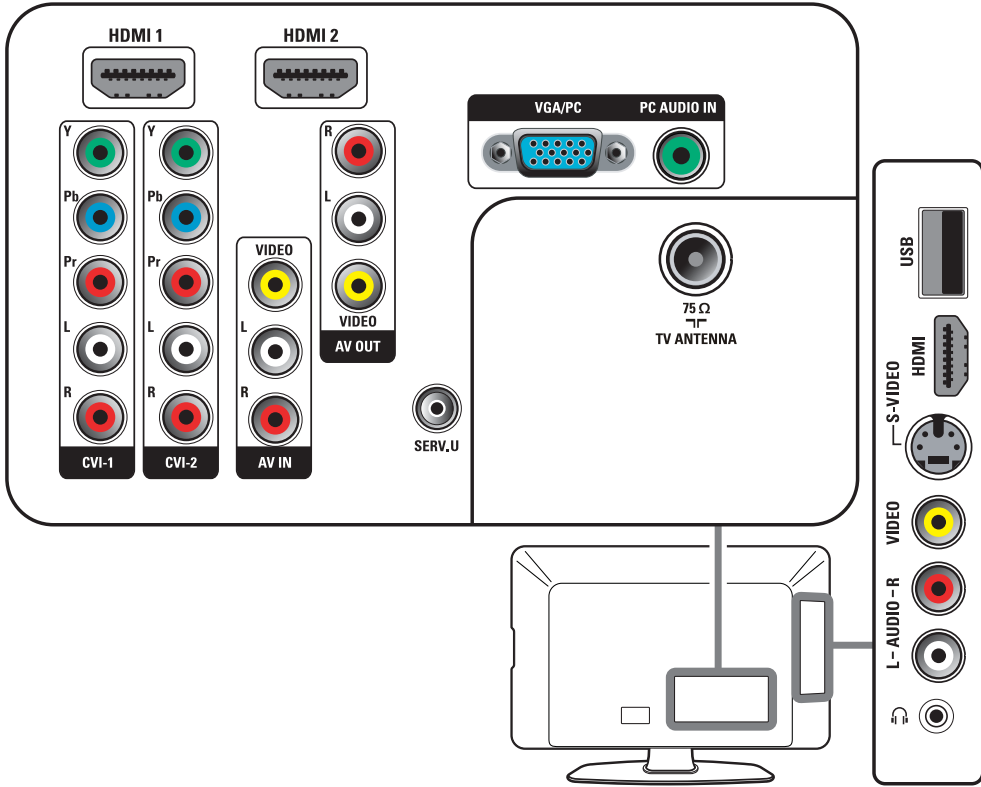

47PFL6609/93

Quick

Start

PHILIPS

1

2

3

HDMI	
<p>☆☆☆</p>	
<p>YPbPr & AUDIO L/R</p> <p>☆☆</p>	
<p>AUDIO L/R & VIDEO IN</p> <p>☆</p>	