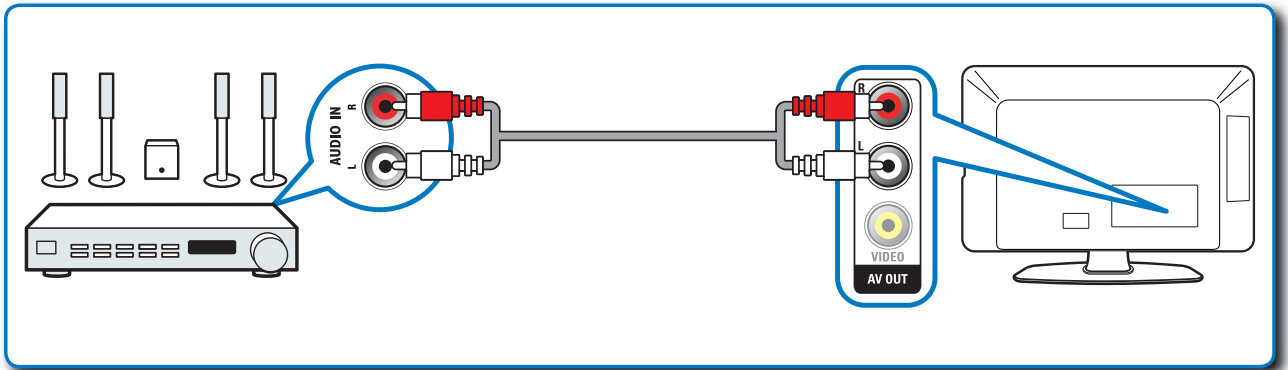

47PFL6609/93

Quick

Start

PHILIPS

1

2

3

HDMI	
<p>☆☆☆</p>	
<p>YPbPr & AUDIO L/R</p> <p>☆☆</p>	
<p>AUDIO L/R & VIDEO IN</p> <p>☆</p>	