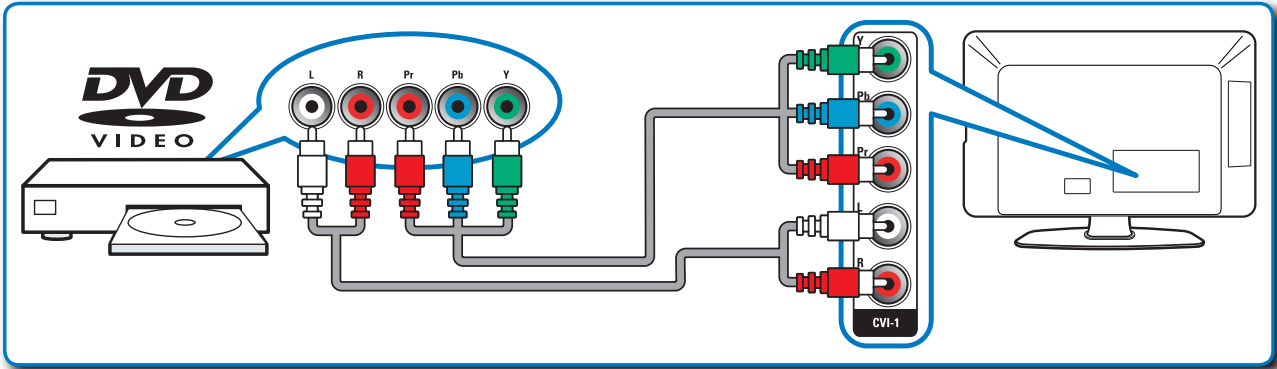

47PFL6609/93

Quick

Start

PHILIPS

1

2

3

HDMI	
<p>☆☆☆</p>	
<p>YPbPr & AUDIO L/R</p> <p>☆☆</p>	
<p>AUDIO L/R & VIDEO IN</p> <p>☆</p>	