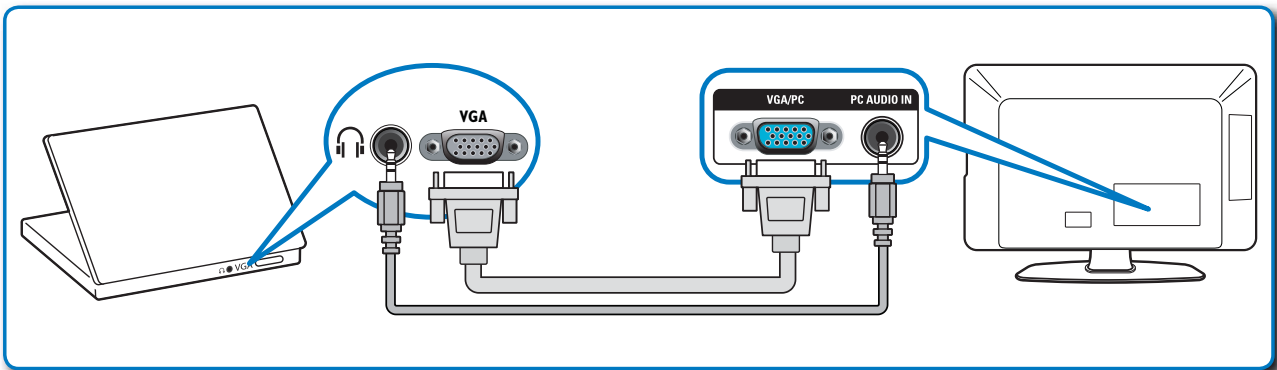

47PFL6609/93

Quick

Start

PHILIPS

1

2

3

HDMI	
<p>☆☆☆</p>	
<p>YPbPr & AUDIO L/R</p> <p>☆☆</p>	
<p>AUDIO L/R & VIDEO IN</p> <p>☆</p>	