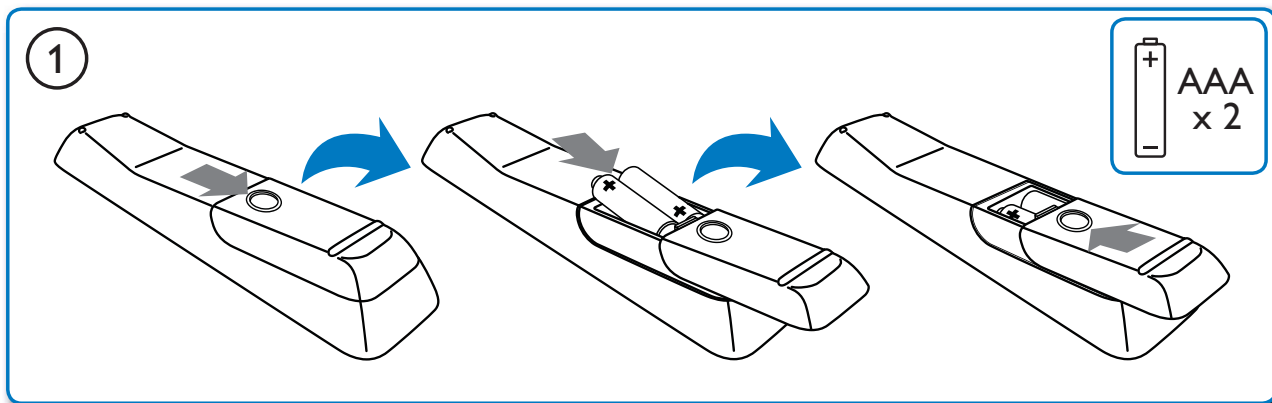

47PFL6609/93

Quick

Start

PHILIPS

1

2

3

HDMI	
<p>☆☆☆</p>	
<p>YPbPr & AUDIO L/R</p> <p>☆☆</p>	
<p>AUDIO L/R & VIDEO IN</p> <p>☆</p>	