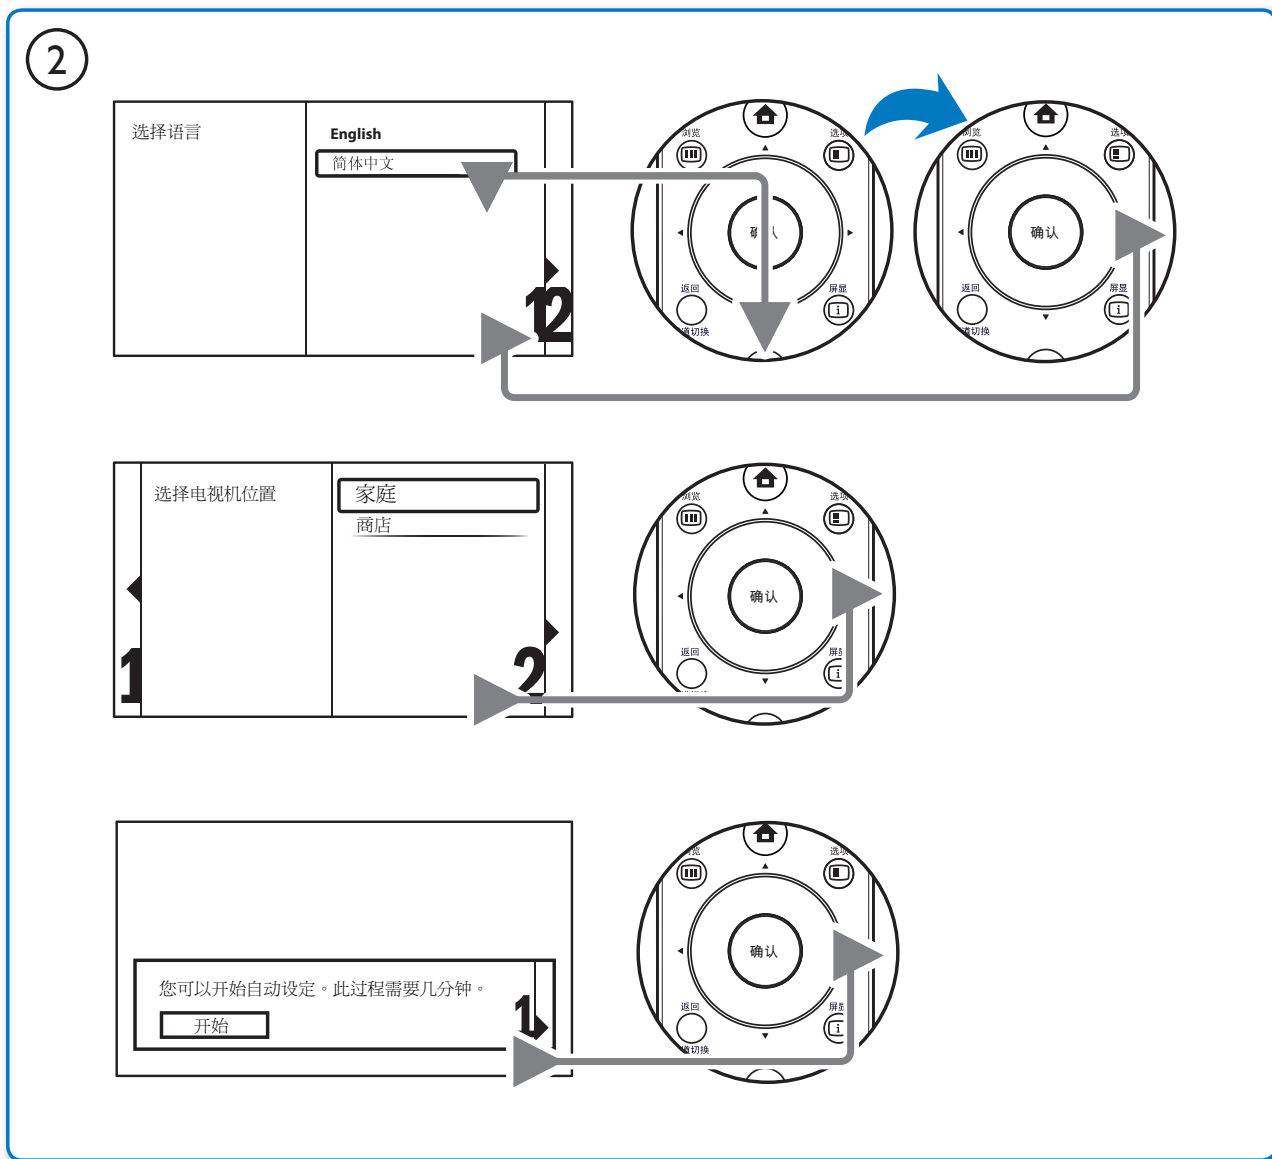

47PFL6609/93

Quick

Start

PHILIPS

1

2

3

HDMI	
<p>☆☆☆</p>	
<p>YPbPr & AUDIO L/R</p> <p>☆☆</p>	
<p>AUDIO L/R & VIDEO IN</p> <p>☆</p>	