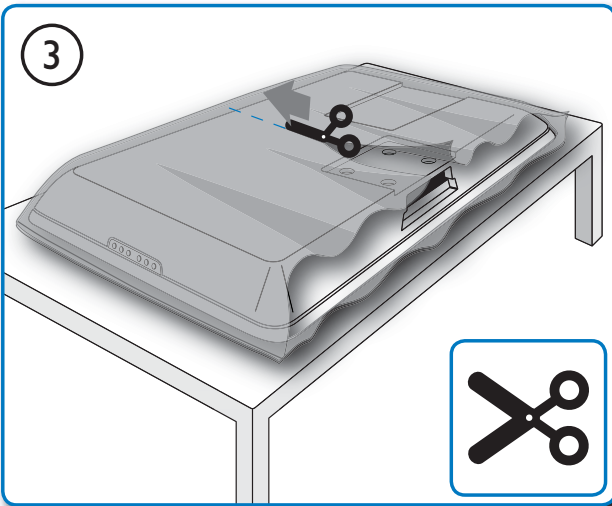

47PFL6609/93

Quick

Start

PHILIPS

1

2

3

HDMI	
<p>☆☆☆</p>	
<p>YPbPr & AUDIO L/R</p> <p>☆☆</p>	
<p>AUDIO L/R & VIDEO IN</p> <p>☆</p>	