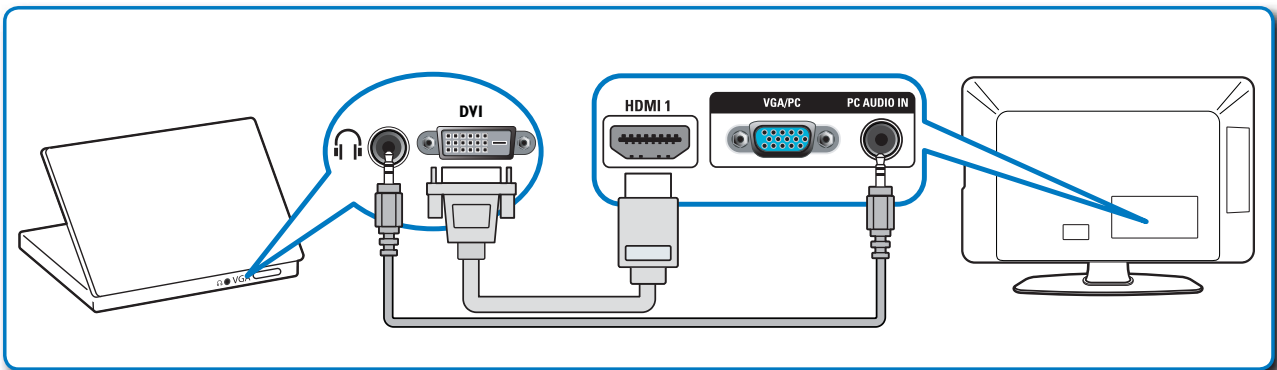

47PFL6609/93

Quick

Start

PHILIPS

1

2

3

HDMI	
<p>☆☆☆</p>	
<p>YPbPr & AUDIO L/R</p> <p>☆☆</p>	
<p>AUDIO L/R & VIDEO IN</p> <p>☆</p>	