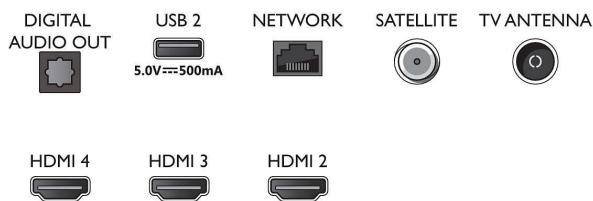

Спецификации

Картина/дисплей

- Съотношение на размерите на картината: 16:9
- Размер на екрана по диагонал (инчове): 65 инч
- Размер на екрана по диагонал (метрична с-ма): 164 см
- Дисплей: 4K Ultra HD LED
- Разделителна способност на екрана: 3840 x 2160
- Блок за обработка на картината: Pixel Precise Ultra HD
- Подобрение на картината: Разделителна способност Ultra, Dolby Vision, HLG (Hybrid Log

- Gamma), Съвместим с HDR10+
- Размер на екрана по диагонал (инчове): 65 инча

Поддържана разделителна способност на дисплея

- Компютърни входове на всички HDMI: до 4K UHD 3840 x 2160 при 60 Hz, Поддържан HDR, HDR10/HLG
- Видео входове на всички HDMI: до 4K UHD 3840 x 2160 при 60 Hz, Поддържан HDR, HDR10/HLG (Hybrid Log Gamma), HDR10+/
  Gamma), Съвместим с HDR10+

Dolby Vision

Тuner / Приемане / Предаване

- Цифров телевизор: DVB-T/T2/T2-HD/C/S/S2
- Възпроизвеждане на видео: PAL, SECAM
- Поддръжка на MPEG: MPEG2, MPEG4
- Телевизионен справочник на програмите*: Електронен справочник на програмите за 8 дни
- Индикатор за силата на сигнала
- Телетекст: 1000 страници Hypertext
- HEVC поддръжка

Connections

Side

Bottom