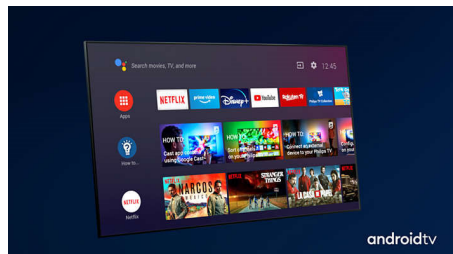

Просто смарт. Android TV

Вашият Android телевизор Philips ви предоставя желаното от вас съдържание – когато го поискате. Можете да персонализирате началния екран, за да показва любимите ви приложения и да улесни достъпа до филми и предавания, които обичате. Или да продължите оттам, откъдето сте спрели.

HDMI свързаност

Ready for gaming

Вашият телевизор Philips разполага с най-новия HDMI и автоматично превключва към настройка с ниско забавяне, когато започнете да играете игра на конзолата си.

Дизайн

Козметичен панел в матово черно. Тънки крачета.

Дизайн

Търсите телевизор, подходящ за вашата стая? Този 4K смарт телевизор е точно за вас! Практически безрамковият екран подхожда на почти всякакъв интериор. Докато тънките крачета правят екрана да изглежда така, сякаш се носи над секцията или масичката.

Изкуствен интелект с гласово управление

Този Android телевизор Philips ви предлага избор от гласови асистенти! Управлявайте телевизора чрез съвместими с Google Асистент интелигентни домашни устройства с гласа си.