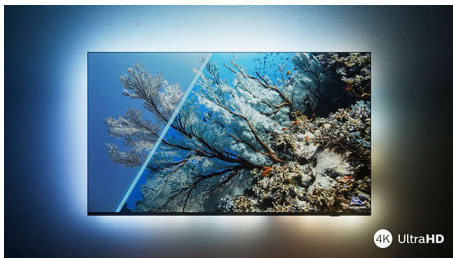

PHILIPS

4K UHD LED Android TV

Звук от Dolby Atmos Поддържа всички основни HDR формати, 164 см (65") Android TV

65PUS7406/12

Акценти

Поддържа всички основни HDR формати

Вашият Philips 4K UHD телевизор е съвместим с всички основни HDR формати, включително Dolby Vision. Независимо дали става въпрос за сериала, който не трябва да пропускате или за най-новата видеоигра, сенките ще бъдат по-дълбоки. Ярките повърхности ще блестят. Цветовете ще бъдат по-истински.

Dolby Vision + Dolby Atmos

Поддръжката на премиум видео и аудио форматите Dolby означава, че HDR съдържанието, което гледате, ще изглежда

страхотно. Ще се насладите на картина, която отразява оригиналния замисъл на режисьора, и кристално чист и дълбок звук, който ви обгръща.