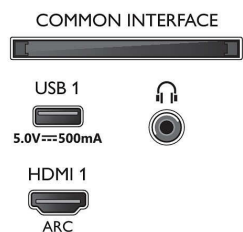

Спецификации

Картина/дисплей

- Съотношение на размерите на картината: 16:9
- Размер на екрана по диагонал (инчове): 65 инч
- Размер на екрана по диагонал (метрична с-ма): 164 см
- Дисплей: 4K Ultra HD LED
- Разделителна способност на екрана: 3840 x 2160
- Блок за обработка на картината: Pixel Precise Ultra HD
- Подобрение на картината: Разделителна способност Ultra, Dolby Vision, HLG (Hybrid Log

- Gamma), Съвместим с HDR10+
- Размер на екрана по диагонал (инчове): 65 инча

Поддържана разделителна способност на дисплея

- Компютърни входове на всички HDMI: до 4K UHD 3840 x 2160 при 60 Hz, Поддържан HDR, HDR10/HLG
- Видео входове на всички HDMI: до 4K UHD 3840 x 2160 при 60 Hz, Поддържан HDR, HDR10/HLG (Hybrid Log Gamma), HDR10+/
  Gamma), Съвместим с HDR10+

Dolby Vision

Тuner / Приемане / Предаване

- Цифров телевизор: DVB-T/T2/T2-HD/C/S/S2
- Възпроизвеждане на видео: PAL, SECAM
- Поддръжка на MPEG: MPEG2, MPEG4
- Телевизионен справочник на програмите*: Електронен справочник на програмите за 8 дни
- Индикатор за силата на сигнала
- Телетекст: 1000 страници Hypertext
- HEVC поддръжка

Connections

Side