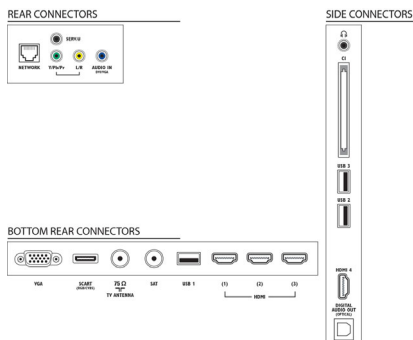

Tuner/Prijem/Vysielanie

- Digitálna TV: DVB-C MPEG2*, DVB-C MPEG4*, DVB-S2 MPEG4 HD, DVB-T MPEG2*, DVB-T MPEG4*, Podpora DVB-S HD+ (Astra)
- Prehrávanie videa: NTSC, PAL, SECAM

Príkon

- Napájanie zo siete: AC 220 – 240 V, 50/60 Hz
- Okolité teplota: 5 °C až 35 °C

- Trieda energetického štítku: A+
- Energetický štítok Európskej únie: 60 W
- Ročná spotreba energie: 83 kWh
- Spotr. energie v pohotovostnom stave: < 0,15 W
- Funkcie úspory energie: Časovač automatického vypnutia, Režim Eko, Svetelný senzor, Vypnutie obrazu (pre rádio)
- Spotreba energie v režime vypnutia: < 0,01 W

Rozmery

- Rozmery krabice (Š x V x H): 1150 x 780 x 130 mm
- Rozmery súpravy (Š x V x H): 1067,5 x 646,6 x 29,6 mm
- Rozmery zariadenia so stojanom (Š x V x H): 1067,5 x 693 x 243,5 mm
- Hmotnosť výrobku: 15 kg
- Hmotnosť produktu (+ stojan): 18,3 kg
- Kompatibilný držiak na stenu: 400 x 400 mm

Príslušenstvo

- Dodávané príslušenstvo: Siet'ový napájací kábel, Diaľkové ovládanie, Dve batérie AAA, Stolový otočný stojan, Stručná príručka spustenia, Brožúrka s právnymi a bezpečnostnými informáciami, Adaptér SCART, Adaptér komponentného kábla, Stručná príručka Smart TV, Záručný list, 4 x pasívne 3D okuliare
- Voliteľné príslušenstvo: 3D okuliare PTA416, 3D okuliare PTA426, 3D okuliare, herná súprava PTA436

Dátum vydania
2019-06-26

Verzia: 6.0.7

12 NC: 8670 000 85991
EAN: 87 12581 63015 7

© 2019 Koninklijke Philips N.V.
Všetky práva vyhradené.

Autor si vyhradzuje právo zmeny špecifikácií bez oznámenia. Ochranné známky sú majetkom Koninklijke Philips N.V. alebo ich príslušných vlastníkov.

www.philips.com

* Net TV: Navštívte www.philips.com/smarttv a zistíte ponuku služieb vo vašej krajine.

* Nahrávanie cez USB je dostupné len pre digitálne kanály s elektronickým sprievodcom programami založeným na protokole IP (môže podliehať obmedzeniam v závislosti od danej krajiny a kanálov), nahrávanie môže byť zakázané na základe ochrany vysielania proti kopírovaniu (CI+). Vyžaduje si aktívne pripojenie na internet.

* Funkcia Wi-Fi Smart Screen k dispozícii prostredníctvom aktualizácie softvéru na jeseň roku 2012

* Certifikát DivX Certified® na prehrávanie videa vo formáte DivX® až do rozlíšenia HD 1080p, vrátane prémiového obsahu.

* Kamera pre Skype sa predáva samostatne

* Rodičia by mali pri sledovaní obrazu v 3D dohliadať na svoje deti a uistiť sa, že u nich nedôjde k vyššie uvedeným ťažkostiam. Sledovanie obrazu v 3D sa neodporúča deťom do 6 rokov, keďže ich zrakový systém ešte nie je úplne vyvinutý.

* Televízor podporuje príjem signálu DVB voľne prístupného vysielania. Špecifickí operátori DVB nemusia byť podporovaní. Aktuálny zoznam nájdete v časti Najčastejšie otázky na stránke podpory výrobkov spoločnosti Philips. Niektorí operátori vyžadujú podmienený prístup a registráciu. Ďalšie informácie získate u svojho operátora.

* Spotreba energie v kWh za rok na základe spotreby energie televízora spusteného 4 hodiny denne po dobu 365 dní. Skutočná spotreba energie bude závisieť od spôsobu využívania televízora.

* 8 dňové EPG, služba nie je dostupná vo všetkých krajinách

* Zariadenie je vhodné na príjem pozemného digitálneho voľne prístupného televízneho vysielania v Maďarsku