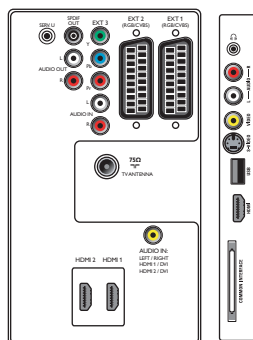

Conectividad

- Euroconector externo 1: L/R de audio, Entrada/salida de CVBS, RGB
- Euroconector externo 2: L/R de audio, Entrada/salida de CVBS, RGB
- Ext 3: YPbPr, Entrada I/D de audio
- Ext 4: HDMI v1.3
- Ext 5: HDMI v1.3
- EasyLink (HDMI-CEC): Reproducción con una sola pulsación, Modo de espera del sistema
- Conexiones frontales / laterales: HDMI v1.3, Entrada de S-vídeo, Entrada de CVBS, Entrada I/D de audio, Salida de auriculares, USB
- Otras conexiones: Salida izq./der. de audio analógico, Entrada de audio para PC, Salida S/PDIF (coaxial), Interfaz común

Alimentación

- Temperatura ambiente: 5 °C a 35 °C
- Red eléctrica: 220 - 240 V, 50/60 Hz
- Consumo de energía: 270 W
- Consumo en modo de espera: 0,15 W

Dimensiones

- Dimensiones del equipo (An. x Al x Pr.): 1.163 x 712 x 117 mm
- Dimensiones del equipo con soporte (An. x Al x Pr.): 1.163 x 786 x 310 mm
- Peso incluido embalaje: 50,7 kg
- Peso del producto: 29,5 kg
- Peso del producto (+ soporte): 36,5 kg
- Dimensiones de la caja (An. x Al x Pr.): 1.287 x 883 x 391 mm
- Color de la carcasa: Frontal con decoración en color negro y cubierta trasera en blanco
- Compatible con el montaje en pared VESA: 400 x 400 mm

Accesorios

- Accesorios incluidos: Cable de alimentación, Guía de configuración rápida, Manual de usuario, Certificado de garantía, Mando a distancia, Pilas para mando a distancia

Stereo system					Transmission system					
2CS DK	NICAM DK	2CS BG	NICAM I	NICAM LL	PAL BG	PAL D/K	PAL I	SECAM BG	SECAM DK	SECAM LL
•	•	•	•	•	•	•	•	•	•	•