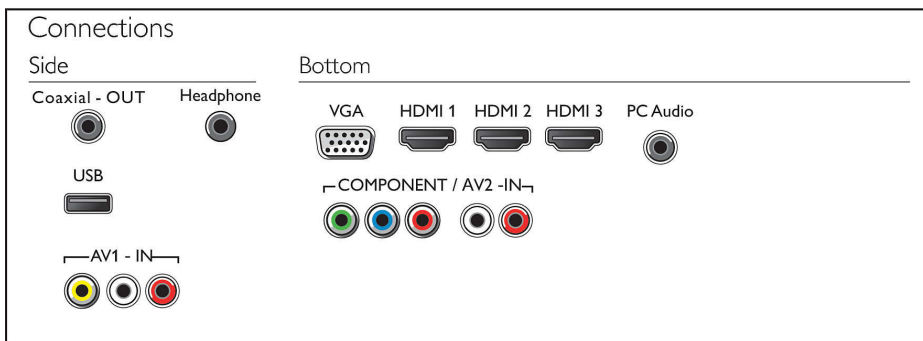

規格

畫面 / 顯示

- 長寬比：16:9
- 顯示器：LED Full HD
- 面板解析度：1920 x 1080p
- 畫面增強：Digital Crystal Clear, 100 Hz 完美動態比率 (Perfect Motion Rate)

支援的螢幕解析度

- 電腦輸入：高達 1920x1080 @ 60Hz
- 視訊輸入：24、25、30、50、60 Hz, 高達 1920x1080p

調諧器 / 接收 / 傳送

- 視訊播放：NTSC, PAL

多媒體應用程式

- 影片播放格式：H264/MPEG-4 AVC, MPEG-2, MPEG-4
- 音樂播放格式：AAC, MP3, MPEG1 L1/2
- 字幕格式支援：.SRT, .ASS
- 圖片播放格式：JPEG, BMP, PNG

使用者互動

- 編程：USB 錄製 *
- 韌體可升級：可透過 USB 升級的韌體
- 螢幕格式調整：16:9
- 訊號強弱指示燈：是
- 電子化節目指南 *：8 日電子化節目指南

音效

- 輸出功率 (RMS)：16W
- 加強音效：自動音量調整器，低音控制

連線

- AV 連接端子數量：2
- HDMI 連接頭數量：3
- (YPbPr) 中的色差端子數量：1
- EasyLink (HDMI-CEC)：遙控傳遞，系統音訊控制，系統待機，Pixel Plus 連線 (飛利浦)*, 單鍵播放
- USB 數量：1
- 其他連接：數位音訊輸出 (同軸), PC VGA 輸入 + 音訊輸入左 / 右, 耳機輸出

功率

- 主電源：AC 110-240 伏特，50/60 Hz
- 環境溫度：5 °C 至 35 °C
- 待機消耗功率：< 0.5 W
- 省電功能：自動關閉計時器，環保模式
- 關機模式耗電量：< 0.5

配件

- 附配件：遙控器，2 枚 AAA 電池，桌上型立架，電源線，快速入門指南，保固手冊

尺寸

- 設備寬度：1462 mm
- 設備高度：844 mm
- 設備深度：88 mm
- 產品重量：19.5 kg
- 設備寬度 (含機座)：1462 mm
- 設備高度 (含機座)：901 mm
- 設備厚度 (含機座)：258 mm
- 產品重量 (+ 機座)：20 kg
- 包裝盒寬度：1620 mm
- 包裝盒高度：965 mm
- 包裝盒深度：205 mm
- 壁掛架相容：500 x 400 公釐

HDMI x3
with
easyLINK

焦點

Digital Crystal Clear

不論來源為何，飛利浦開發的 Digital Crystal Clear 技術都能呈現出自然逼真的畫質。無論是觀看喜愛的連續劇、新聞節目，或是邀請朋友來家裡看影片，都能享有最佳的對比、色彩及銳利度。

100Hz 完美動態比率 (Perfect Motion Rate)

100 Hz
PERFECT MOTION RATE

完美動態比率結合飛利浦的顯示科技與先進視訊處理技術，提升每個影像畫面的品質。無論您喜歡的是玩遊戲，還是觀看步調緊湊的運動賽事或動作片，都能體驗最佳的清晰度與順暢的動態影像。