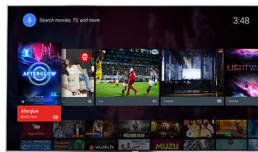

Štvorjadrový procesor a Android

Štvorjadrový procesor značky Philips spolu s výkonným systémom Android prinášajú vzrušujúci herný zážitok. So systémom Android vo vašom televízore môžete surfovať po internete, spúšťať aplikácie a prehrávať videá spôsobom, ktorý je super rýchly, intuitívny a zábavný.

Google Play

Google Play™ má k dispozícii katalóg plný vysokokvalitných hier pre všetky vekové kategórie. Optimalizované na používanie s vaším televízorom, pričom vyzerajú rovnako dobre ako sa hrajú. Nemusíte kupovať ďalšiu hernú konzolu, pretože vďaka univerzálnemu hernému ovládaču USB môžete jednoducho vyhľadávať a hrať.

Hranie hier v cloude

Hranie hier v cloude ponúka bohatý katalóg hier pre všetky vekové skupiny, preferencie a

49PUS6561/12

miery vyspelosti hráča. Stačí si vybrať hru a zahrať si ju priamo na TV!

DTS Premium Sound

Úžasné reproduktory TV si vyžadujú výkonný výpočtový procesor, ktorý dokáže zachovať čistotu pôvodného zvukového obsahu. Prémiový balík DTS je navrhnutý tak, aby dokázal poskytnúť skúsenosti, ktoré spotrebiteľia očakávajú od špičkového spracovania zvuku: podmanivý priestorový dojem s hlbokými a bohatými basmi a krištáľovo čistými dialógmi, ktoré sa reprodukovujú aj pri maximálnej úrovni hlasitosti bez kolísania, sekania a skreslenia.

Zakrivený oblúkovitý chrómový stojan s nožičkami po okrajoch

Oblúkovitý stojan z dielne Philips je inšpirovaný architektúrou: má moderný, vyvážený a otvorený dizajn. Vysokokvalitná leštená povrchová úprava a elegantný oblúkovitý tvar mu dodajú každej miestnosti nádych štýlovosti.