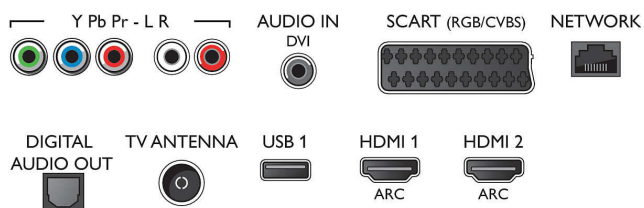

Підтримка HEVC для трансляції в якості FHD

Новий інтегрований стандарт HEVC дозволить насолоджуватися високою якістю трансляції з роздільністю FHD.

Специфікації

Зображення/дисплей

- Формат кадру: 16:9
- Розмір екрана по діагоналі (у дюймах): 40 дюймів
- Розмір екрана по діагоналі (у метрах): 102 см
- Дисплей: Світлодіодний Full HD
- Роздільна здатність панелі: 1920x1080p
- Яскравість: 300 кд/м²
- Покращення зображення: Pixel Plus HD, Micro Dimming

Android TV

- ОС: Android™ 5.1 (Lollipop)
- Попередньо встановлені застосунки: Фільми Google Play*, Музика Google Play*, Пошук Google, YouTube
- Об'єм пам'яті (флеш): розширення через USB-пристрій, 8 Гб

Connections

Side

Rear

Специфікації

Функції Smart TV

- Взаємодія з користувачем: MultiRoom клієнт і сервер, SimplyShare
- Інтерактивне телебачення: HbbTV
- Програма: Стоп-кадр у телепрограмі, Запис на USB*
- Застосунки SmartTV*: Мережеві відеоміагазини, Відкритий веббраузер, Соціальне ТБ, ТБ на вимогу, YouTube
- Просте встановлення: Автоматичне виявлення пристроїв Philips, Майстер під'єднання пристрою, Майстер встановлення мережі, Майстер помічника з налаштувань
- Простота у користуванні: Універсальна розумна кнопка меню, Екранний посібник користувача
- Можливість оновлення програмного забезпечення: Майстер автоматичного оновлення програмного забезпечення, Можливість оновлення програмного забезпечення через USB, Оновлення програмного забезпечення через Інтернет
- Налаштування формату екрана: Основні – На весь екран, До розмірів екрана, Додаткові – Змістити, Масштабувати, Розтягнути
- Додаток Philips TV Remote App*: Додатки, Канали, Керування, Зараз на ТБ, Телегід, Відео на вимогу
- Дистанційне керування: з клавіатурою

Звук

- Вихідна потужність (RMS): 16 Вт
- Покращення звуку: Clear Sound, Розумний звук, Incredible Surround

Під'єднання

- Кількість роз'ємів HDMI: 4
- Характеристики HDMI: Реверсивний звуковий канал
- Кількість компонентних входів (YPbPr): 1
- EasyLink (HDMI-CEC): Дистанційна дія пульта,