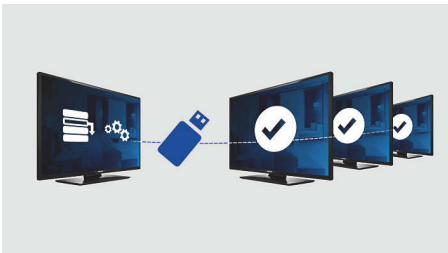

USB klónozás

Egyszerű lehetőséget nyújt minden programozás és csatornaprogramozási beállítás egyik TV-ről másik TV-készülékre való másolására. A funkció gondoskodik a TV-

készülékek beállításainak egységességéről és egyúttal jelentősen csökkenti a telepítési időt és költségeket is.

Fegyintézeti mód

A kommunikáció ellenőrzése érdekében ez a Hospitality TV speciális Fegyintézeti mód beállítással rendelkezik. A fejlett biztonsági üzemmód kikapcsol bizonyos, a büntetés-végrehajtásban nem használatos szolgáltatásokat, mint például a Teletext, az elektronikus műsorfüzet, a feliratozás és az USB port.