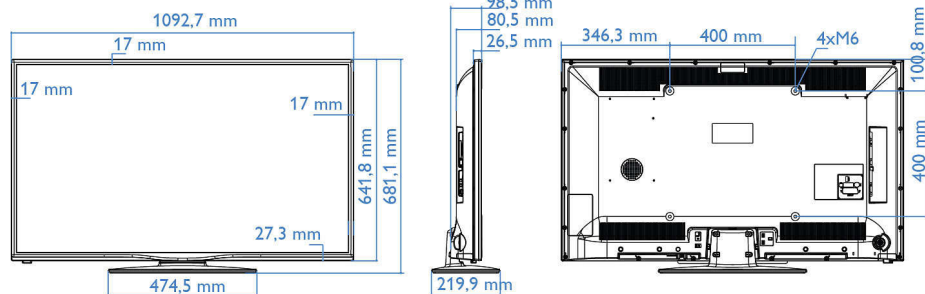

A Philips TV-ket úgy tervezték, hogy fogyasztásuk minimális legyen. Ez nem csak a környezetre gyakorolt káros hatás mértékét csökkenti, de az üzemeltetési költséget is.

Műszaki adatok

Kép/Kijelző

- Képfórmula: 16:9
- Átlós képernyőméret (hüvelyk): 48 hüvelyk
- Átlós képernyőméret (metrikus): 122 cm
- Kijelző: LED, Full HD
- Fényerő: 300 cd/m²
- Képjávitás: Digital Crystal Clear, 100 Hz-es Perfect Motion Rate
- Panel felbontása: 1920 x 1080p
- Megtekintési szög tartomány: 178° (H) / 178° (V)

Kialakítás

- Szín: Fekete

Méretetek

- Termék tömege: 11,6 kg
- Készülék szélessége: 1093 mm

Kiadás dátuma
2024-03-27

Verzió: 3.1.1

© 2024 Koninklijke Philips N.V.
Minden jog fenntartva.

A műszaki adatok előzetes figyelmeztetés nélkül változhatnak. Minden védjegy a Koninklijke Philips N.V. céget, vagy az illető jogtulajdonost illeti

www.philips.com

- Készülék szélessége (állvánnyal együtt): 1093 mm
- Fali tartóval kompatibilis: 400 x 400 mm, M6
- Készülék magassága: 642 mm
- Készülék mélysége: 81/99 mm
- Készülék magassága (állvánnyal együtt): 681 mm
- Készülék mélysége (állvánnyal együtt): 220 mm
- Termék tömege (+állvány): 12,5 kg