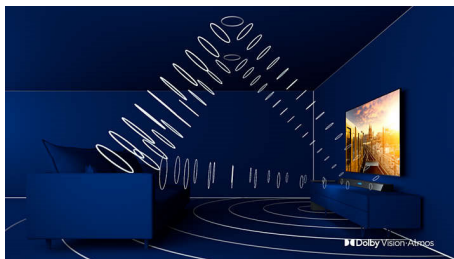

- Ярка HDR картина. Philips 4K UHD TV.
- Тънък, атрактивен дизайн
- Сребриста стойка

PHILIPS

4K UHD Smart TV
126 cm (50") Dolby Vision и Dolby Atmos, Smart TV

Акценти

Поддържа всички основни HDR формати

Вашият Philips 4K UHD телевизор е съвместим с всички основни HDR формати, включително Dolby Vision. Независимо дали става въпрос за сериала, който не трябва да пропускате или за най-новата видеоигра, сенките ще бъдат по-дълбоки. Ярките повърхности ще блестят. Цветовете ще бъдат по-истински.

Dolby Vision + Dolby Atmos

Поддръжката на премиум видео и аудио формати Dolby означава, че HDR съдържанието, което гледате, ще изглежда страхотно. Ще се насладите на картина, която отразява оригиналния замисъл на режисьора, и кристално чист и дълбок звук, който ви обгръща.