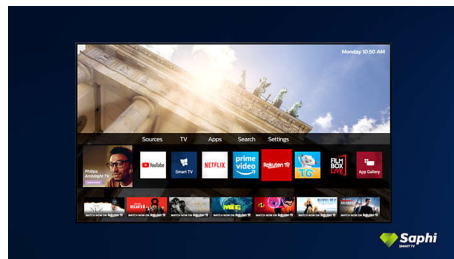

SAPHI smart телевизор

Бързата и интуитивна операционна система SAPHI превръща използването на вашия Philips Smart TV в истинско удоволствие. Наслаждавайте се на страхотно качество на картината и достъп с един бутон до ясно меню, базирано на икони. Работете с телевизора си с лекота и бързо навигирайте до популярни приложения за Philips Smart TV.

HDMI свързаност

Ready for gaming

Вашият телевизор Philips разполага с най-новия HDMI и автоматично превключва към настройка с ниско забавяне, когато започнете да играете игра на конзолата си.

Дизайн

Търсите телевизор, подходящ за вашата стая? Този 4K смарт телевизор е точно за вас! Практически безрамковият екран подхожда на почти всякакъв интериор. Докато тънките крачета правят екрана да

50PUS7556/12

изглежда така, сякаш се носи над секцията или масичката.

Дизайн

Сребриста стойка