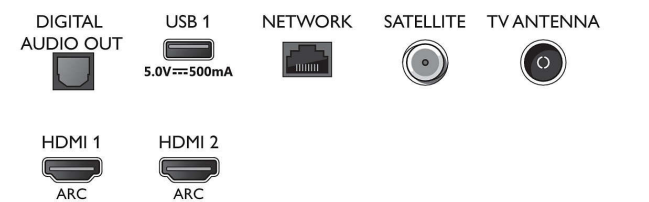

Функции на Smart TV

- Взаимодействие с потребителя: Дублиране на екрана, SimplyShare
- Приложения от Smart TV*: Онлайн видео

Connections

Side

Bottom

Спецификации

- магазини, Свободен интернет браузър, Телевизия по заявка, YouTube, Netflix TV
- Лесно инсталиране: Автоматично откриване на устройствата Philips, Съветник за инсталиране на мрежа, Съветник за помощ при настройки
- Лесна употреба: Универсален бутон Smart Menu (Смарт меню), Екранно ръководство за потребителя
- Възможност за надстройване на фърмуера: Съветник за авт. надстройка на фърмуера, Фърмуер, надстройван през USB, Надстройка на фърмуер онлайн
- Настройки на формата на екрана: Усъвършенствана – Изместване, Основна – Запълване на екрана, Побиране на екрана, Масшабиране, разтягане, Широко форматен екран
- Гласов асистент*: Работи с Google Асистент