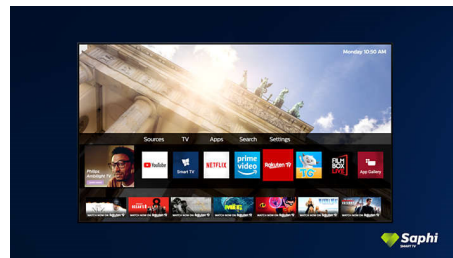

50PUS7556/12

изглежда така, сякаш се носи над секцията или масичката.

Дизайн

Сребриста стойка

Колекция SAPHI TV

Колекция телевизори Philips. Netflix, Prime Video и други.

Saphi Smart телевизор

SAPHI е бърза, интуитивна операционна система, която превръща използването на вашия Philips Smart TV в истинско удоволствие. Наслаждавайте се на страхотно качество на картината и достъп с един бутон до ясно меню, базирано на икони. Работете с телевизора си с лекота и бързо навигирайте до популярни приложения за Philips Smart TV, включително YouTube, Netflix и други.