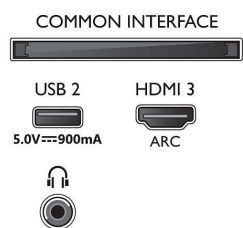

Спецификации

Картина/дисплей

- Съотношение на размерите на картината: 16:9
- Размер на екрана по диагонал (инчове): 50 инч
- Размер на екрана по диагонал (метрична с-ма): 126 см
- Дисплей: 4K Ultra HD LED
- Разделителна способност на екрана: 3840 x 2160
- Подобрене на картината: Dolby Vision, HLG (Hybrid Log Gamma), Разделителна способност Ultra, Съвместим с HDR10+, Micro Dimming
- Размер на екрана по диагонал (инчове): 50 инча

Поддържана разделителна способност на дисплея

- Компютърни входове на всички HDMI: до 4K UHD 3840 x 2160 при 60 Hz, Поддържан HDR, HDR10/HLG
- Видео входове на всички HDMI: до 4K UHD 3840 x 2160 при 60 Hz, Поддържан HDR, HDR10/HLG (Hybrid Log Gamma), HDR10+/Dolby Vision

Тuner / Приемане / Предаване

- Цифров телевизор: DVB-T/T2/T2-HD/C/S/S2

- Възпроизвеждане на видео: PAL, SECAM
- Поддръжка на MPEG: MPEG2, MPEG4
- Телевизионен справочник на програмите*: Електронен справочник на програмите за 8 дни
- Индикатор за силата на сигнала
- Телетекст: 1000 страници Нурertext
- HEVC поддръжка

Функции на Smart TV

- Взаимодействие с потребителя: Дублиране на екрана, SimplyShare
- Приложения от Smart TV*: Онлайн видео

Connections

Side