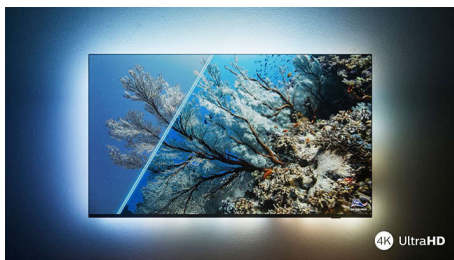

Philips LED
4K UHD Smart TV

126 см (50")
Dolby Vision и Dolby Atmos
Smart TV

50PUS7556

Шикозен външен вид. Перфектна картина. Плавно движение.

4K HDR Smart LED TV

Независимо дали ще гледате филм днес, любимите си предавания утре и спорт през уикенда, този 4K телевизор Philips винаги ще ви предостави перфектна картина. HDR предаванията изглеждат блестящо, а реакцията при играене на игри е бърза и без забавяне. Освен това получавате първокласен звук от Dolby Atmos.

Плавно движение. Истински цвят. Невероятна дълбочина.

- Кинематографична картина и звук. Dolby Vision и Dolby Atmos
- Страхотен за гейминг. Минимално забавяне с всяка конзола.

Изглежда страхотно включен или изключен

- Ярка HDR картина. Philips 4K UHD TV.
- Тънък, атрактивен дизайн
- Сребриста стойка

PHILIPS

4K UHD Smart TV
126 cm (50") Dolby Vision и Dolby Atmos, Smart TV

Акценти

Поддържа всички основни HDR формати

Вашият Philips 4K UHD телевизор е съвместим с всички основни HDR формати, включително Dolby Vision. Независимо дали става въпрос за сериала, който не трябва да пропускате или за най-новата видеоигра, сенките ще бъдат по-дълбоки. Ярките повърхности ще блестят. Цветовете ще бъдат по-истински.

Dolby Vision + Dolby Atmos

Поддръжката на премиум видео и аудио формати Dolby означава, че HDR съдържанието, което гледате, ще изглежда страхотно. Ще се насладите на картина, която отразява оригиналния замисъл на режисьора, и кристално чист и дълбок звук, който ви обгръща.