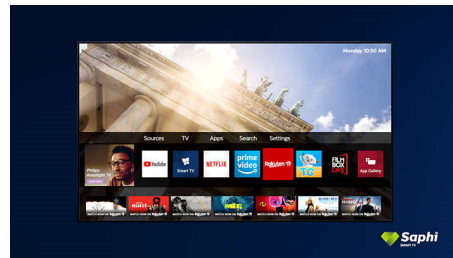

Dolby Vision + Dolby Atmos

Поддръжката на премиум видео и аудио формати Dolby означава, че HDR съдържанието, което гледате, ще изглежда страхотно. Ще се насладите на картина, която отразява оригиналния замисъл на режисьора, и кристално чист и дълбок звук, който ви обгръща.

SAPHI smart телевизор

Бързата и интуитивна операционна система SAPHI превръща използването на вашия Philips Smart TV в истинско удоволствие. Наслаждавайте се на страхотно качество на картината и достъп с един бутон до ясно меню, базирано на икони. Работете с телевизора си с лекота и бързо навигирайте до популярни приложения за Philips Smart TV.

50PUS7556/12

изглежда така, сякаш се носи над секцията или масичката.

Дизайн

Сребриста стойка

Колекция SAPHI TV

Колекция телевизори Philips. Netflix, Prime Video и други.

Saphi Smart телевизор

SAPHI е бърза, интуитивна операционна система, която превръща използването на вашия Philips Smart TV в истинско удоволствие. Наслаждавайте се на страхотно качество на картината и достъп с един бутон до ясно меню, базирано на икони. Работете с телевизора си с лекота и бързо навигирайте до популярни приложения за Philips Smart TV, включително YouTube, Netflix и други.