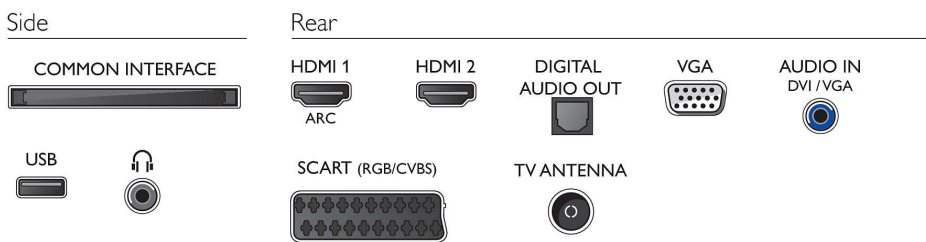

Tápellátás

- Hálózati tápellátás: 220 - 240 V AC, 50/60 Hz
- Környezeti hőmérséklet: 5 °C-tól 35 °C-ig
- Fogyasztás készenléti üzemmódban: $0,3 \text{ W}$
- Energiacímke-osztály: A
- EU energiacímke szerinti teljesítmény: 24 W
- Energiamegtakarítási funkciók: Automatikusan kikapcsoló időzítő, Eco mód, Kép némitása (rádióhoz)
- Energiafogyasztás kikapcsolt módban: $0,3 \text{ W}$
- Éves energiafogyasztás: 35 kWh

Tartozékok

- Mellékelt tartozékok: Távvezérlő, Asztali állvány, Hálózati tápkábel, Gyors üzembe helyezési útmutató, Jogi és biztonsági broszúra, Garancialevél

Méretetek

- Készülék szélessége: 512 mm
- Készülék magassága: 308 mm
- Készülék mélysége: 35 mm
- Termék tömege: 2,6 kg
- Készülék szélessége (állvánnyal együtt): 512 mm
- Készülék magassága (állvánnyal együtt): 317 mm
- Készülék mélysége (állvánnyal együtt): 112 mm
- Termék tömege (+állvány): 2,7 kg
- Doboz szélessége: 600 mm
- Doboz magassága: 390 mm
- Doboz mélysége: 100 mm
- Tömeg, a csomagolással együtt: 3,5 kg
- Fali tartóval kompatibilis: 75 x 75 mm

Connections

Kiadás dátuma
2023-10-19

Verzió: 4.2.1

EAN: 87 18863 00294 0

© 2023 Koninklijke Philips N.V.
Minden jog fenntartva.

A műszaki adatok előzetes figyelmeztetés nélkül változhatnak. Minden védjegy a Koninklijke Philips N.V. céget, vagy az illető jogtulajdonost illeti

www.philips.com

* Az elektronikus műsorfüzet (EPG) és a tényleges megtekinthetőség (legfeljebb 8 napig) ország- és szolgáltatófüggő.
* Éves energiafogyasztás kWh-ban - a televízió 365 napon át tartó, napi 4 órányi működtetéséhez szükséges áramfogyasztást alapul véve. A tényleges energiafogyasztás a televízió használati módjától függ.
* Az eszköz alkalmas a magyarországi földfelszíni, szabad hozzáférésű digitális televíziós műsorszórás vételére.
* (Philips) csak adott Philips lejátszó készülékkel kompatibilis.