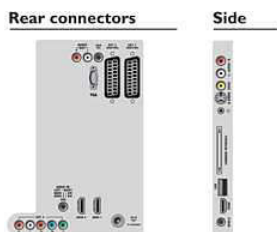

Dane techniczne

Obraz/wyświetlacz

- Format obrazu: Panoramiczny
- Przekątna ekranu (cale): 47 cali
- Przekątna ekranu (cm): 119 cm
- Rozdzielczość panelu: 1920 x 1080 pikseli
- Jasność: 500 cd/m²
- Funkcje poprawy obrazu: Tryb filmowy 3/2 – 2/2 pull down, Filtr grzebieniowy 3D, Funkcja Active Control z czujnikiem oświetlenia, Funkcje poprawy

- koloru, Poprawa krawędzi w syg. chrominancji, Cyfrowa redukcja szumów (DNR), Luminance Transient Improver, Dynamiczna poprawa kontrastu, Pixel Plus HD
- Typ ekranu: Ekran LCD HD z aktywną matrycą W-UXGA
- Czas reakcji (standardowy): 5 ms
- Kąt widzenia: 178° (poz.) / 178° (pion.)
- Funkcje poprawy ekranu: Ekran z powłoką

przeciwoodblaskową

Obsługiwana rozdzielczość ekranu

- Formaty komputerowe: 640 x 480, 60 Hz, 800 x 600, 60 Hz, 1024 x 768, 60 Hz, 1280 x 1024, 60 Hz, 1360 x 768, 60 Hz, 1600 x 1200, 60 Hz
- Formaty wideo: 480i, 60 Hz, 480p, 60 Hz, 576i, 50 Hz, 576p, 50 Hz, 1080i, 50, 60 Hz, 720p, 50, 60 Hz, 1080p, 24, 25, 30 Hz, 1080p, 24, 50, 60 Hz