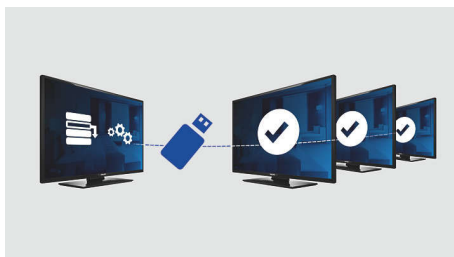

Zalety

Zgodność z dekodernami

Ten telewizor hotelowy można podłączyć do dekodera. Umożliwia on także włączanie przez przewód Scart oraz protokół Serial Express Lite.

Klonowanie ustawień przez złącze USB

Umożliwia proste kopiowanie wszystkich zaprogramowanych kanałów i ustawień z jednego telewizora do innych w czasie krótszym niż 1 minuta. Funkcja ta zapewnia jednakowe ustawienia w różnych telewizorach oraz znacznie skraca czas i koszty instalacji.

Komunikat powitalny

Zawsze po włączeniu telewizora wyświetlany jest komunikat powitalny.

Ograniczenie głośności

Funkcja ta określa zakres głośności, w jakim może działać telewizor, uniemożliwiając tym samym nadmierne zwiększenie głośności, które mogłoby przeszkadzać osobom znajdującym się w sąsiadujących pomieszczeniach.

Jedna zbiorcza lista kanałów

Jedna zbiorcza lista kanałów analogowych i cyfrowych umożliwia gościom niezauważalne

przełączanie pomiędzy dwoma rodzajami kanałów.

Ekran LCD HD 1920 x 1080 p (PB)

Rozdzielczość tego wyświetlacza jest określana zwrotem Full HD. Najnowocześniejsza technologia ekranów LCD umożliwia osiągnięcie pełnej rozdzielczości panoramicznego standardu high-definition 1920 x 1080 pikseli. Jest to największa rozdzielczość, z jaką może odbywać się transmisja HD. Umożliwia ona uzyskanie najwyższej jakości obrazu z dowolnego sygnału wejściowego w formacie HD. Pozwala również na osiągnięcie czystego obrazu bez migotania, optymalnej jasności i rewelacyjnych kolorów. Żywy i ostry obraz zwiększa wrażenia gości w czasie oglądania.

Hotelowy pilot zdalnego sterowania

Ten stylowy pilot zdalnego sterowania został zaprojektowany specjalnie do zastosowań hotelowych. Aby ułatwić gościom obsługę, wyposażono go w podstawowe przyciski i funkcje o wygodnym układzie. Ponadto większość pilotów hotelowych zabezpieczonych jest przed kradzieżą baterii, co pozytywnie wpływa na codzienną pracę hotelu.

Konstrukcja przyjazna dla środowiska

Równowaga jest nieodłącznym elementem działalności firmy Philips. Nasze telewizory zostały zaprojektowane i wyprodukowane zgodnie z naszymi zasadami EcoDesign, których celem jest zminimalizowanie negatywnego wpływu na środowisko poprzez niższe zużycie energii, wyeliminowanie

niebezpiecznych substancji, mniejszą wagę produktu, wydajniejsze opakowanie oraz lepszy recykling. Telewizory firmy Philips posiadają także specjalną obudowę z materiału trudnopalnego. Zazwyczaj przy kontakcie z ogniem telewizory zwiększają natężenie pożaru, jednak jak wykazały niezależne badania przeprowadzane przez służby pożarnicze, telewizory firmy Philips nie podsycają płomieni.

Programowanie początkowego kanału

Funkcja ta doskonale nadaje się do nadawania reklam we własnym zakresie i wyświetlania programów informacyjnych, dzięki możliwości wyświetlenia zaprogramowanego kanału po włączeniu telewizora.

Atrakcyjna lista kanałów

Atrakcyjna lista kanałów zawiera zrozumiałe i intuicyjne przyciski oraz przejrzystą grafikę nawigacyjną ułatwiającą odszukanie ulubionych kanałów.

MPEG4 DVB-T/c CI+