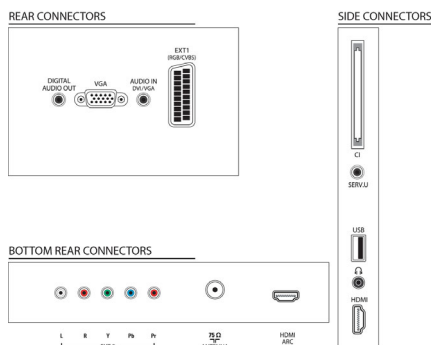

Applications multimédias

- Connexions multimédias: USB
- Formats de lecture: H.264/MPEG-4 AVC, Photos JPEG, MP3, MPEG-1, MPEG-2, MPEG-4

Praticité

- Guide électronique de programmes: Guide électronique de programmes 8 j.
- Réglages du format d'écran: 4/3, Réglage automatique du format, Agrandissement au format

- 14/9, Extension 16/9, Zoom sous-titrage, Super zoom, Écran large
- Télétexte: Smart Text 1 000 pages

Tuner/Réception/Transmission

- Entrée antenne: Coaxiale 75 ohms (IEC75)
- TV numérique: DVB-C MPEG-2*, DVB-C MPEG4*, TNT (MPEG2)*, TNT MPEG4*
- Système TV: PAL B/G, PAL D/K, SECAM B/G, SECAM D/K, PAL I, SECAM L/L'
- Lecture vidéo: NTSC, PAL, SECAM

Alimentation

- Puissance électrique: 220-240 V, 50 Hz
- Température ambiante: De 5 °C à 35 °C
- Classe énergétique: C
- Consommation énergétique annuelle: 105 kWh
- Consommation en veille: 0,3 W
- Présence de plomb: Oui*

Dimensions

- Dimensions de l'emballage (l x H x P): 1 000 x 610 x 160 mm
- Dimensions de l'appareil (l x H x P): 796 x 508,4 x 93 mm
- Dimensions de l'appareil (support inclus) (l x H x P): 796 x 556 x 221,4 mm
- Poids du produit: 8,35 kg
- Poids du produit (support compris): 10 kg
- Poids (emballage compris): 12,7 kg
- Support mural compatible: 200 x 200 mm

Accessoires

- Accessoires fournis: Cordon d'alimentation, Télécommande, 2 piles AAA, Support de table, Mode d'emploi, Guide de mise en route, Livret de garantie

Date de publication
2019-06-22

Version: 2.3.5

12 NC: 8670 000 76612
EAN: 87 12581 60411 0

© 2019 Koninklijke Philips N.V.
Tous droits réservés.

Les caractéristiques sont sujettes à modification sans préavis. Les marques commerciales sont la propriété de Koninklijke Philips N.V. ou de leurs détenteurs respectifs.

www.philips.com

* Le téléviseur prend en charge la réception DVB pour les chaînes gratuites. Certains opérateurs DVB peuvent ne pas être pris en charge. Vous trouverez une liste à jour dans la section FAQ du site Web d'assistance de Philips. Pour certains opérateurs, un abonnement et un accès conditionnel sont exigés. Pour plus d'informations, contactez votre opérateur.

* Guide électronique des programmes (EPG) 8 jours, non disponible dans certains pays

* Consommation électrique en kWh par an, sur la base d'un téléviseur fonctionnant 4 heures par jour pendant 365 jours. La consommation électrique réelle dépend de l'utilisation du téléviseur.

* La consommation électrique type en marche est mesurée conformément à la norme IEC62087 Ed 2.

* Ce téléviseur contient du plomb uniquement dans certaines parties ou certains composants pour lesquels aucune solution alternative n'existe conformément aux clauses de non-responsabilité de la directive RoHS.