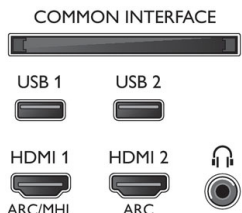

Connections

Side

Bottom

Дата на издаване
2019-06-20

Версия: 10.1.1

12 NC: 8670 001 52487
EAN: 87 18863 01548 3

© 2019 Koninklijke Philips N.V.
Всички права запазени.

Спецификациите могат да се променят без предупреждение. Търговските марки са собственост на Koninklijke Philips N.V. или на съответните си притежатели.