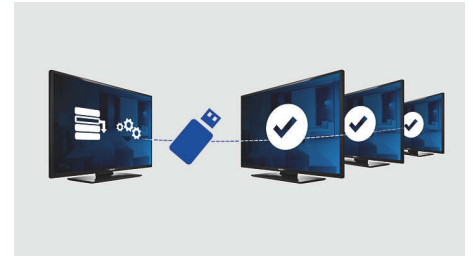

Integrált csatornalista a digitális és az analóg csatornához, amely lehetővé teszi a vendégek számára, hogy ide-oda kapcsolgassanak az analóg és a digitális csatornák között.

Mutatós csatornalista

A mutatós csatornalista könnyen azonosítható grafikájú gombjai egyértelműek és intuitívak,

így kedvenc csatornáit egyszerűen megtalálhatja.

Távvezérlő vendéglátóhelyek számára

Ez a stílusos távvezérlő kifejezetten a szállodaipar céljaira lett kialakítva. Az egyszerű használat érdekében a legfontosabb gombok és funkciók a vendégek számára kényelmesen a távvezérlőn helyezkednek el. Ezen kívül a vendéglátásban használt legtöbb távvezérlő esetében elemes lopásgátló funkció járul hozzá a hatékony szállodai működtetéshez.

Kompatibilis a csatlakoztatási paneellel

Ez a TV-készülék zökkenőmentesen együttműködik a Philips csatlakoztatási panelekkel. A vendégek egyszerűen csatlakoztathatják készülékeiket, és élvezhetik a számítógépen, MP3- vagy DVD-lejátszón, videokamerán, illetve egyéb eszközökön tárolt médiafájlokat. Az automatikus felismerési funkció révén a csatlakoztatási panel és a TV-készülék automatikusan megjeleníti a csatlakoztatott készüléken található tartalmakat.

Beltéri egységgel kompatibilis

Ez a szállodai TV csatlakoztatható egy beltéri egységhez egy bekapcsoláskor aktív Scart és a Serial Express Lite protokoll segítségével.

USB-másolás

Ezzel a funkcióval az összes beprogramozott és csatornabeállítás egyszerűen másolható másik TV-re kevesebb mint egy perc alatt. Így a TV-k egyformán lesznek beállítva, és jelentősen csökken a telepítési idő és költség.

Környezetbarát kialakítás

A fenntarthatóság a Philips üzleti felfogásának elválaszthatatlan része. A Philips TV-készülékek tervezése az EcoDesign elvek mentén történik: ezek célja a környezetre gyakorolt káros hatás csökkentése a kisebb fogyasztás, a veszélyes anyagok mellőzése, a kisebb súly, a hatékonyabb csomagolás, illetve a nagyobb mértékű újrafelhasználhatóság révén. A Philips TV-k háza lángálló anyagból készül. Független tűzvédelmi cégek vizsgálatai azt mutatják, hogy míg a TV-készülékek lánggal érintkezve olykor növelik a külső források miatt kialakuló tűz intenzitását, a Philips TV-készülékek nem növelik azt.