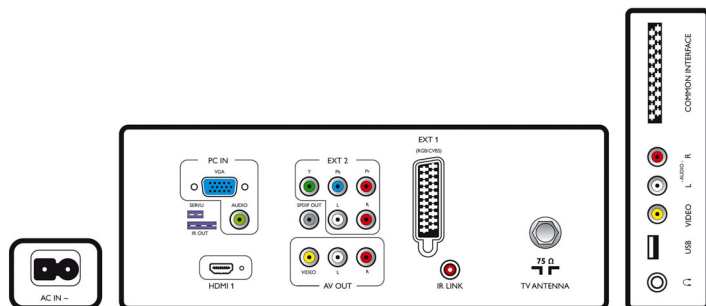

Műszaki adatok

Kép/Kijelző

- Képfórmátum: Széles képernyő
- Átlós képernyőméret (hüvelyk): 22 hüvelyk
- Átlós képernyőméret (metrikus): 56 cm
- Színes készülékház: Fényes fekete előlap fekete készülékházzal
- Panel felbontása: 1366 x 768p
- Fényerő: 350 cd/m²
- Képjávitás: 3/2 - 2/2 mozgáslebotás, 3D fésűszűrő, Active Control, Színkiemelés, Színátmenet-jávitás,

- Digital Crystal Clear, Digitális zajcsökkentés, Fényerősségátmenet-jávitó, Progresszív pásztázás, Élességállítás, 3D MA deinterlészés, Automatikus bőrszín-korrekción, Dinamikus kontrasztjavítás, 1080p 24/25/30 Hz feldolgozás, 1080p 50/60 Hz feldolgozás
- Megjelenítő képernyő típusa: LCD WXGA+ Active Matrix TFT
- Dinamikus képernyőkontraszt: 5000:1
- Válaszidő (tipikus): ≤ 5 ms

- Megtekintési szögterület: 178° (H) / 178° (V)
- Képernyő minőségének javítása: Tükrozódésmentes bevonattal ellátott képernyő

Támogatott képernyőfelbontás

- Számítógépes formátumok: 640 x 480, 60 Hz, 800 x 600, 60 Hz, 1024 x 768, 60 Hz, 1280 x 1024, 60 Hz, 1360 x 768, 60 Hz, 1280 x 720, 60 Hz, 1280 x 768, 60 Hz, A HDMI/DVI bemeneten keresztül,
- Videofórmátumok: 480i, 60 Hz, 480p, 60 Hz, 576i,