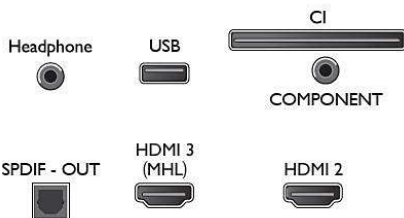

Dźwięk

- Moc wyjściowa (RMS): 16 W
- Funkcje poprawy dźwięku: Incredible Surround, Wyraźne brzmienie, Smart Sound

Możliwości połączeń

- Liczba wejść HDMI: 3
- Liczba złączy komponentowych (YPbPr): 1
- EasyLink (HDMI-CEC): Przesyłanie wiązki pilota, Sterowanie dźwiękiem, Tryb gotowości, Odtwarzanie jednym przyciskiem
- Liczba wejść USB: 1
- Liczba złączy CVBS: 1
- Inne połączenia: Antena IEC75, Gniazdo anteny satelitarnej, Common Interface Plus (CI+), Cyfrowe wyjście audio (optyczne), Wejście audio (VGA/DVI), PC-In VGA, Wejście PC Audio (3,5 mm), Wejście audio L/P, Wyjście słuchawkowe

Akcesoria

- Akcesoria w zestawie: Pilot, 2 baterie AAA, Przewód zasilający, Przewód minijack > YPbPr, Skrócona instrukcja obsługi, Broszura dot. kwestii prawnych i bezpieczeństwa, Podstawa na biurko

Wymiary

- Szerokość urządzenia: 969 mm
- Wysokość urządzenia: 567 mm
- Głębokość urządzenia: 83 mm
- Waga produktu: 7,3 kg

Zalety

- Szerokość urządzenia (z podstawą): 969 mm
 - Wysokość urządzenia (z podstawą): 567 mm
 - Głębokość urządzenia (z podstawą): 83 mm — od tyłu
 - Wyświetlacz (z podstawą) w 5 podstawach sprowadza się do 1080p — jest przestrzeń, co zapewnia lepszą jakość obrazu podczas oglądania. W rzeczywistości rozdzielczość telewizora, który wyróżnia się w tym zakresie, wynosi 1080p.
 - Zgodny uchwyt ścienny: 400 x 200 mm
 - Szerokość podstawy telewizora: 243 mm
- Aby uzyskać naturalny obraz z każdego źródła, firma Philips stworzyła technologię Digital Crystal Clear. Dlatego bez względu na to, czy oglądasz ulubione programy, filmy, wiadomości lub po prostu spędzasz czas z przyjaciółmi, możesz cieszyć się optymalnym kontrastem, kolorem i ostrością.

HDMI x3
with
easyLINK

Connections

Side

Bottom

Data wydania 2023-10-19

Wersja: 12.6.1

EAN: 87 18863 01120 1

© 2023 Koninklijke Philips N.V.
Wszelkie prawa zastrzeżone.