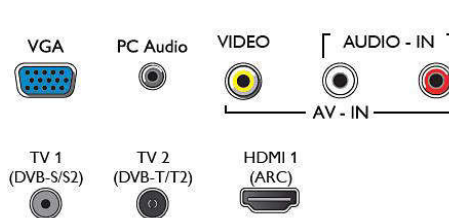

Dźwięk

- Moc wyjściowa (RMS): 16 W
- Funkcje poprawy dźwięku: Incredible Surround, Wyraźne brzmienie, Smart Sound

Możliwości połączeń

- Liczba wejść HDMI: 3
- Liczba złączy komponentowych (YPbPr): 1
- EasyLink (HDMI-CEC): Przesyłanie wiązki pilota, Sterowanie dźwiękiem, Tryb gotowości, Odtwarzanie jednym przyciskiem
- Liczba wejść USB: 1
- Liczba złączy CVBS: 1
- Inne połączenia: Antena IEC75, Gniazdo anteny satelitarnej, Common Interface Plus (CI+), Cyfrowe wyjście audio (optyczne), Wejście audio (VGA/DVI), PC-In VGA, Wejście PC Audio (3,5 mm), Wejście audio L/P, Wyjście słuchawkowe

Akcesoria

- Akcesoria w zestawie: Pilot, 2 baterie AAA, Przewód zasilający, Przewód minijack > YPbPr, Skrócona instrukcja obsługi, Broszura dot. kwestii prawnych i bezpieczeństwa, Podstawa na biurko

Wymiary

- Szerokość urządzenia: 969 mm
- Wysokość urządzenia: 567 mm
- Głębokość urządzenia: 83 mm
- Waga produktu: 7,3 kg

Zalety

- Szerokość urządzenia (z podstawą): 969 mm
 - Wysokość urządzenia (z podstawą): 567 mm
 - Głębokość urządzenia (z podstawą): 83 mm — od tyłu
 - Wyświetlacz (z podstawą) w 5 podstawach sprowadza się do 1080p — jest przestrzeń, co zapewnia lepszą jakość obrazu podczas oglądania. W rzeczywistości rozdzielczość telewizora, który wyróżnia się w tym zakresie, wynosi 1080p.
 - Zgodny uchwyt ścienny: 400 x 200 mm
 - Szerokość podstawy telewizora: 243 mm
- Aby uzyskać naturalny obraz z każdego źródła, firma Philips stworzyła technologię Digital Crystal Clear. Dlatego bez względu na to, czy oglądasz ulubione programy, filmy, wiadomości lub po prostu spędzasz czas z przyjaciółmi, możesz cieszyć się optymalnym kontrastem, kolorem i ostrością.

HDMI x3
with
easyLINK

Connections

Side

Bottom

Data wydania 2023-10-19

Wersja: 12.6.1

EAN: 87 18863 01120 1

© 2023 Koninklijke Philips N.V.
Wszelkie prawa zastrzeżone.