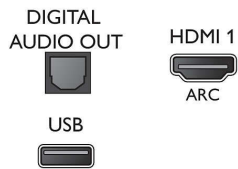

Bağlantı

- HDMI bağlantı sayısı: 2
- EasyLink (HDMI-CEC): Uzaktan kumanda geçişi, Sistem ses kontrolü, Sistem bekleme, Otomatik altyazı kaydırma (Philips)*, Pixel Plus bağlantısı (Philips)*, Tek dokunuşla oynatma
- Scart sayısı (RGB/CVBS): 1
- USB sayısı: 1
- Diğer bağlantılar: CI+1.3 sertifikalı, IEC75 Anten, Common Interface Plus (CI+), Dijital ses çıkışı (optik), Servis konektörü

Güç

- Şebeke elektriği: AC 220 - 240 V 50/60 Hz
- Ortam sıcaklığı: 5°C - 35°C
- Bekleme modunda güç tüketimi: $0,3\text{ W}$
- Enerji Etiket Sınıfı: A+
- AB Enerji Etiketine uygun güç: 24 W
- Güç Tasarrufu Özellikleri: Otomatik kapama zamanlayıcı, Ekonomik mod, Görüntü dondurma (radyo için)
- Kapalı mod güç tüketimi: $0,3$
- Yıllık enerji tüketimi: 35 kWh

Aksesuarlar

- Birlikte verilen aksesuarlar: Uzaktan Kumanda, Masa üstü stand, Güç kablosu, Hızlı başlangıç kılavuzu, Yasal bilgiler ve güvenlik broşürü, Garanti Belgesi

Boyutlar

- Set Genişliği: 726 mm
- Set Yüksekliği: 432 mm
- Set Derinliği: 93,7 mm
- Ürün ağırlığı: 5,1 kg
- Set genişliği (stant ile): 726 mm
- Set yüksekliği (stant ile): 489 mm
- Set derinliği (stant ile): 190 mm
- Ürün ağırlığı (+stant): 5,7 kg
- Kutu genişliği: 800 mm
- Kutu yüksekliği: 510 mm
- Kutu derinliği: 160 mm
- Ambalajla birlikte Ağırlık: 7,6 kg
- Duvara montaja uyumlu: 200 x 200 mm

Connections

Side Left