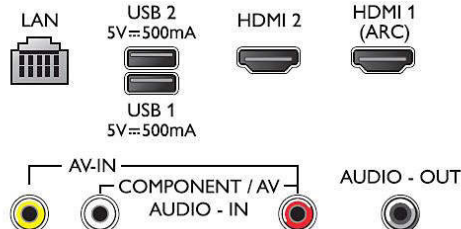

Artikulasi suara yang terlihat

Nikmati hiburan dalam segala kemegahannya. Dengan artikulasi suara terlihat yang menghadap ke depan, nikmati audio lengkap yang disetel langsung dari TV Anda. Suara tinggi yang luar biasa, suara sedang yang hidup, dan bass yang mantap, semuanya diproduksi dengan sangat baik oleh rangkaian speaker yang ditempatkan hampir tidak kentara untuk desain TV yang tipis.

Connections

Side

Bottom

Tanggal dikeluarkan
2023-10-19

Versi: 6.7.1

EAN: 87 18863 01959 7

© 2023 Koninklijke Philips N.V.
Hak cipta dilindungi undang-undang.

Spesifikasi dapat berubah sewaktu-waktu tanpa pemberitahuan. Merek dagang adalah milik Koninklijke Philips N.V. atau pemilikinya masing-masing.