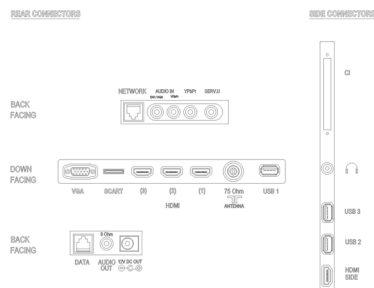

Technické údaje

Obraz/Displej

- Pomer strán: 16:9
- Diagonálny rozmer obrazovky (v palcoch): 47 palec
- Diagonálny rozmer obrazovky (metrický): 119 cm
- Farebná skrinka: Vysokolesklá čierna skrinka
- Displej: LED Full HD
- Rozlíšenie panela: 1920 x 1080p
- Jas: 400 cd/m²
- Dokonalejšie zobrazenie: Pixel Plus HD

- Dynamický kontrast obrazovky: 500 000:1
- Uhol zobrazenia: 178° (H) / 178° (V)

Podporované rozlíšenie displeja

- Počítačové vstupy: až do 1920 x 1080 pri 60 Hz
- Video vstupy: 24, 25, 30, 50, 60 Hz, až do 1920 x 1080p

Tuner/Príjem/Vysielanie

- Vstup antény: 75 ohmový koaxiálny (IEC75)

- Pásmo tunera: Hyperband, S-kanál, UHF, VHF
- TV systém: PAL, SECAM
- Digitálna TV: DVB-C MPEG4*, DVB-T MPEG4*, DVB-T2, DVB-C MPEG2*, DVB-T MPEG2*
- Prehrávanie videa: PAL, SECAM, NTSC
- IP prehrávanie: IGMP Multicast

Aplikácie Smart TV

- Ovládanie: Ovládanie IXP
- Služba Net TV: Online aplikácie, Pre hotelové