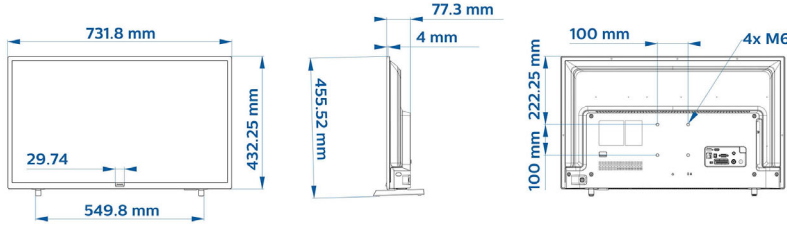

Teknik Özellikler

Görüntü/Ekran

- Çapraz ekran boyutu (inç): 32 inç
- Çapraz ekran boyutu (metrik): 80 cm
- Ekran: LED HD TV, D-LED
- Ekran çözünürlüğü: 1366 x 768p
- Parlaklık: 250 cd/m²
- İzleme açısı: 178° (Y) / 178° (D)

Tuner/Alım/İletim

- Dijital TV: DVB-T/T2/C, HEVC FHD (1080p60 değerine kadar)

- Video Oynatma: NTSC, PAL, SECAM
- Analog TV: PAL, SECAM

Özellikler

- Kullanım kolaylığı: Görüntü Tarzı, Ses Tarzı, Görüntü Formatı, Bağımsız ses düzeyi kontrolü
- Dijital hizmetler: 8d EPG, Now&Next, MHEG, Teletext, Altyazılar
- Yerel kumanda: Joystick

Otel Özellikleri

- Otel modu: Joystick Kumanda Kilidi, Menü kilidi,

- Kurulum Menüsü Kilidi, Ses kısıtlaması
- Hapishane modu: yüksek güvenlik modu, TXT/MHEG/USB/EPG/Altyazı Kilidi
- Zamanlayıcı: Uyku Zamanlayıcısı, Uyandırma Alarmı, Kanalda Uyandırma, Uyandırma Sesleri
- Açma kontrolü: Kanal, Özellik, Görüntü Tarzı, Görüntü Formatı, Ses Tarzı, Ses seviyesi, Menü dili
- Hırsızlık Önleyici: Pili Hırsız Koruması, Kensington Kilidi
- Güç kontrolü: Çevreci/Hızlı başlatma
- Markanız: Karşılama Logosu, Kişiselleştirilebilir Ana Ekran