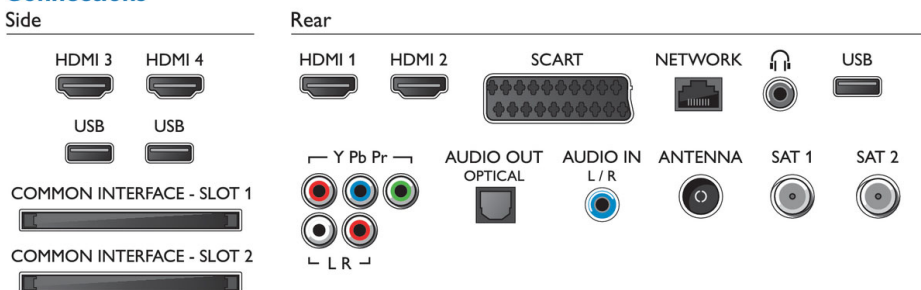

Viritin/vastaanotto/signaalin siirto

- Kaksi viritintä: KYLLÄ

- Twin Cam (CI+): KYLLÄ
- Digitaalitelesio: 2 x DVB-T/T2/C/S/S2
- MPEG-tuki: MPEG2, MPEG4
- Videotoisto: NTSC, PAL, SECAM
- TV-ohjelmaopas*: 8 päivän elektroninen ohjelmaopas
- Signaali voimakkuuden ilmaisin: KYLLÄ
- Teksti-tv: 1 200 sivun Hyperteksti-tv

Virta

- Verkkovirta: Vaihtovirta: 220-240 V, 50/60 Hz
- Ympäristön lämpötila: 5-35 °C
- Energiatohokkuusluokka: A+
- EU:n energiatohokkuusmerkintä: 69 W
- Vuosittainen energiankulutus: 96 kWh
- Virrankulutus valmiustilassa: <0,3 W
- Virrankulutus laitteen ollessa sammutettuna: <0,3 W
- Virransäätöominaisuudet: Automaattinen virranksäätöajastin, Valosensori, Kuvanmykistys (radio)

Mitat

- Laatikon mitat (L x K x S): 1338 x 907 x 198 mm
- Laitteen mitat (L x K x S): 1225 x 716 x 13 mm
- Laitteen mitat jalustan kanssa (L x K x S): 1272 x 754 x 232 mm
- Tuotteen paino: 17,2 kg
- Tuotteen paino (+jalusta): 17,7 kg
- Paino pakattuna: 24 kg
- Sopii VESA-seinäkiinnitykseen: 200 x 200 mm, suositellaan Vogel'sin* THIN 225- tai THIN 245 -telinettä

Lisätarvikkeet

- Mukana tulevat lisätarvikkeet: 2 x aktiiviset 3D-lasit, Reunajalat, Kaukosäädin, 2 x AA-paristoa, Virtajohto, Pikaopas, Laki- ja turvallisuusseite
- Lisätarvikkeet: Aktiiviset lasit PTA509, Aktiiviset lasit PTA519

Connections

Julkaisupäivä 2019-09-19

Versio: 8.2.2

12 NC: 8670 001 09513
EAN: 87 12581 70351 6

© 2019 Koninklijke Philips N.V.
Kaikki oikeudet pidätetään.

Tiedot voivat muuttua ilman erillistä ilmoitusta.
Tavaramerkit ovat Koninklijke Philips N.V:n tai omistajiensa omaisuutta.

www.philips.com

* Philipsin kaukosäädinsovellus ja siihen liittyvät ominaisuudet vaihtelevat TV-mallin, maan/alueen, älylaitteen ja käyttöjärjestelmän mukaan. Lisätietoja on osoitteessa www.philips.com/TV.

* Lisätietoja maakohtaisista Smart TV -palveluista on osoitteessa www.philips.com/TV

* Cloud TV -valikoima riippuu maan tarjonnasta ja lainsäädännöstä

* Wi-Fi Miracast -yhteensopivuus: Android 4.2 tai sitä uudempi.

Lisätietoja on laitteen käyttöohjeissa.

* USB-tallennus toimii vain digikanavilla. Tallennusta voi rajoittaa lähetyksopintisuojaus (CI+). Maa- ja kanavakohtaisia rajoituksia saattaa olla.

* Android, Google Play ja muut tuotenimet ovat Google Inc:n tavaramerkkejä.

Lisätietoja on osoitteessa www.vogels.com.

* TV tukee maksuttomien kanavien DVB-vastaanottoa. Kaikkia DVB-operaattoreita ei ehkä tueta. Ajantasainen luettelo on Philips-tukisivuston FAQ-osassa. Jotkin operaattorit saattavat edellyttää CA-moduulia ja tilausta. Kysy lisätietoja operaattorilta.

* Energiankulutus ilmoitetaan kilowattitunteina vuodessa, ja se perustuu virranksäätöominaisuuteen, jossa televisiota käytetään 4 tuntia päivässä 365 päivän ajan. Todellinen energiankulutus riippuu television käytöstä.

* Ohjelmaoppaan sisältö (enintään 8 päivää) vaihtelee maittain ja palveluntarjoajan mukaan.

* (Philips) yhteensopiva vain tietyn Philips-soittimen kanssa.