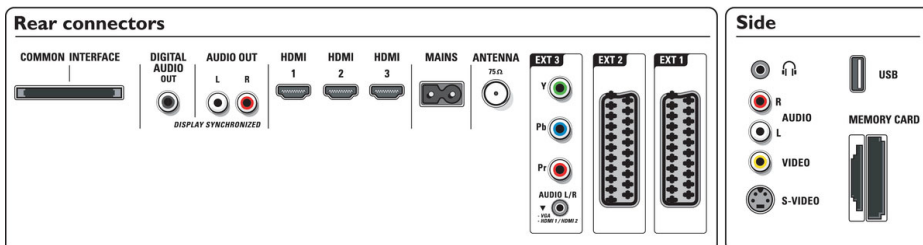

- Entrada da antena: 75 ohm coaxial (IEC75)
- sistema TV: DVB COFDM 2K/8K
- Reprodução de Vídeo: NTSC, SECAM, PAL
- DVB: DVB Terrestre *
- Bandas do sintonizador: Hiperbanda, S-Channel, UHF, VHF

Conectividade

- Scart Ext 1: Áudio E/D, Entrada/saída CVBS, RGB
- Scart Ext 2: Áudio E/D, Entrada/saída CVBS, RGB
- Ext 3: YPbPr, Entrada áudio L/R
- Ext 4: HDMI v1.3
- Ext 5: HDMI v1.3
- Ext 6: HDMI v1.3
- Funcionalidades HDMI: Equalização de cabos, Cabos de categoria 1 e 2, Áudio comprimido, Suporte de formato preferido multitaxas, Suporte de formato PC, Resoluções 720p, 1080i, 1080p
- Ligações Frontais/Laterais: Entrada áudio L/R, Entrada CVBS, Saída auscultador, Entrada S-video, USB, Leitor cartões de mem.multiranhuras
- Outras ligações: Saída analógica áudio Esquerda/Direita, Saída S/PDIF (coaxial), Interface comum

Potência

- Temperatura ambiente: De 5 °C a 35 °C
- Alimentação eléctrica: CA 220 - 240 V +/- 10%
- Consumo de energia: 232 W
- Consumo de energia em modo de espera: 0,8 W

Acessórios

- Acessórios Incluídos: Suporte de mesa com orientação, cabo de antena RF

Dimensões

- Cor da caixa: Pérola brilhante
- Dimensões do conjunto (L x A x P): 1060 x 675 x 125 mm
- Dimensões da unidade com suporte (A x P): 740 x 256 mm
- Peso do produto: 28,7 kg
- Peso do produto (+suporte): 32,4 kg
- Dimensões da caixa (L x A x P): 1160 x 881 x 310 mm
- Peso incl. Embalagem: 39,7 kg
- Compatível com suporte de parede VESA: 600 x 400 mm

Data de publicação
2022-04-26

Versão: 8.0.22

12 NC: 8670 000 24416
EAN: 87 12581 30061 6

© 2022 Koninklijke Philips N.V.
Todos os direitos reservados.

Todas as especificações estão sujeitas a alterações sem aviso prévio. As marcas comerciais são propriedade de Koninklijke Philips N.V. ou dos respectivos detentores.

www.philips.com

* DVB-T, suportada apenas em determinados países