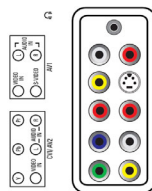

- Automatic Channel Install(ACI), Automatic Tuning System (ATS), Autostore, Fine Tuning, PLL Digital Tuning, Plug & Play, Sorting
- Ease of Use: Auto Volume Leveller (AVL), On Screen Display, Program List, Smart Picture, Smart Sound, Top Controls
- Remote control type: C19335016/01B
- Screen Format Adjustments: 4:3, Subtitle Zoom, Super Zoom, Widescreen, Zoom 14:9, Zoom 16:9
- Teletext: 1000 page Smart Text

Tuner/Reception/Transmission

- Aerial Input: 75 ohm coaxial (IEC75)
- TV system: PAL I, PAL B/G, PAL D/K, SECAM B/G, SECAM D/K, SECAM L/L'
- Video Playback: NTSC, SECAM, PAL
- Tuner bands: Hyperband, S-Channel, UHF, VHF
- Number of Preset Channels: 100
- Tuner Display: PLL

Connectivity

- AV 1: Audio L/R in, CVBS in, S-Video
- AV 2: Audio L/R in, YPbPr
- AV 3: HDMI
- Ext 1 Scart: CVBS in/out, RGB
- Number of Scarts: 1
- Other connections: Headphone out, PC Audio in, PC-In VGA

Power

- Ambient temperature: 5 °C to 40 °C
- Mains power: 90-240 VAC, 50/60 Hz
- Power consumption: 55 W
- Standby power consumption: < 1 W

Accessories

- Included accessories: Table top stand, Power cord, Quick start guide, User Manual, Registration card, Warranty certificate, Remote Control, Batteries for remote control

Dimensions

- Set dimensions (W x H x D): 490.2 x 369 x 76.5 mm
- Set dimensions with stand (W x H x D): 490.2 x 407.1 x 218 mm
- Product weight: 5.41 kg
- Product weight (+stand): 6.71 kg
- Box dimensions (W x H x D):

Issue date 2022-07-14

Version: 7.1.22

12 NC: 8670 000 27684
EAN: 87 12581 31988 5

© 2022 Koninklijke Philips N.V.
All Rights reserved.

Specifications are subject to change without notice.
Trademarks are the property of Koninklijke Philips N.V.
or their respective owners.

www.philips.com