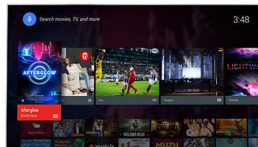

Τετραπύρηνος επεξεργαστής + Android

Ο τετραπύρηνος επεξεργαστής της Philips συναντά τη δύναμη του Android προσφέροντας μια συναρπαστική εμπειρία παιχνιδιού. Με το Android στην τηλεόρασή σας μπορείτε να πλοηγείστε, να ανοίγετε εφαρμογές και να βλέπετε βίντεο πολύ γρήγορα, εύκολα και διασκεδαστικά.