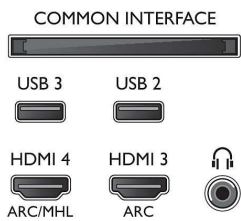

Εξαιρετικά λεπτή τηλεόραση 4K με Android TV

108 εκ. (43") Τηλεόραση 4K Ultra HD LED, Τετραπύρνος, 8GB, δυνατότητα επέκτασης, DVB T/C/T2/T2-HD/S/S2

Προδιαγραφές

Ambilight

- Χαρακτηριστικά Ambilight: Ενσωματωμένο Ambilight+Hue, Ambilight για μουσική, Λειτουργία παιχνιδιού, Ανάλογα με το χρώμα του τοίχου, Λειτουργία Lounge
- Έκδοση Ambilight: 2 πλευρές

Εικόνα/Οθόνη

- Αναλογία Εικόνας: 16:9
- Μήκος διαγωνίου οθόνης (ίντσες): 43 ίντσες
- Μήκος διαγωνίου οθόνης (μετρικό): 108 εκ.
- Οθόνη: 4K Ultra HD LED

- Ανάλυση οθόνης: 3840 x 2160
- Φωτεινότητα: 350 cd/m²
- Βελτίωση εικόνας: Micro Dimming Pro, Ultra Resolution, Τεχνολογία Natural Motion, Pixel Plus Ultra HD
- Κορυφαία απόδοση φωτισμού: 65 %

Υποστηριζόμενη ανάλυση οθόνης

- Είσοδοι υπολογιστή σε HDMI1/2: έως 4K UHD, 3840 x 2160, στα 60Hz
- Είσοδοι υπολογιστή σε HDMI3/4: έως 4K UHD, 3840 x 2160 στα 30Hz, έως FHD, 1920 x 1080

43PUS6452/12

- στα 60Hz
- Είσοδοι βίντεο σε HDMI1/2: έως 4K UHD, 3840 x 2160, στα 60Hz
- Είσοδοι βίντεο σε HDMI3/4: έως FHD, 1920 x 1080 στα 60Hz, έως 4K UHD, 3840 x 2160 στα 30Hz

Δέκτης/Λήψη/Μετάδοση

- Ψηφιακή τηλεόραση: DVB-T/T2/T2-HD/C/S/S2
- Αναπαραγωγή βίντεο: NTSC, PAL, SECAM
- Υποστήριξη MPEG: MPEG2, MPEG4
- Οδηγός τηλεοπτικού προγράμματος*: Electronic

Connections

Side