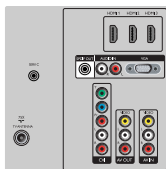

支持的显示分辨率

电脑格式

分辨率	刷新率
640 x 480	60、72、75、85 赫兹
720 x 400	70 赫兹
800 x 600	60、72、75、85 赫兹
1024 x 768	60、70、75、85 赫兹
1280 x 768	60 赫兹
1280 x 1024	60 赫兹
1360 x 768	60 赫兹

视频格式

分辨率	刷新率
480i	60 赫兹
480p	60 赫兹
576i	50 赫兹
576p	50 赫兹
720p	50、60 赫兹
1080i	50、60 赫兹
1080p	24、50、60 赫兹
1080p	24、25、30 赫兹

音响

- 输出功率 (RMS): 2 x 15 瓦
- 音效增强: 自动音量调衡, 超宽环绕声, 灵智声音
- 声音系统: 单声道, 立体声, BBE

扬声器

- 内置扬声器: 2

方便

- 便于安装: 无线智能加载, 微调, 节目名称, 高级宾馆模式, 键盘锁定, 安全菜单访问
- 屏幕显示语言: 英语, 简体中文

- 遥控器: 电视
- 遥控器类型: RC2887
- 屏幕格式调整: 4:3, 7 种宽屏模式
- 舒适: 酒店宾客功能, 定时关机, 打开频道, 音量限制, 欢迎信息
- 交互式酒店功能: Smoovie Pay 电视
- 其它便利性: Kensington 锁, 可转换为家用电视

调谐器 / 接收 / 发送

- 天线输入: 75 欧姆同轴 (IEC75)
- 电视制式: PAL I, PAL B/G, PAL D/K, SECAM B/G, SECAM D/K, NTSC
- 视频播放: NTSC, SECAM, PAL
- 调谐波段: Hyperband 技术, S-Channel, UHF, VHF
- 预设频道数: 99
- 调谐器显示: PLL

连接

- AV 1: 音频 L/R 输入, YPbPr
- AV 2: 音频 L/R 输入, CVBS
- HDMI 1: HDMI v1.3
- HDMI 2: HDMI v1.3
- HDMI 3: HDMI v1.3
- 前接 / 侧接: 音频 L/R 输入, CVBS 输入, 耳机输出, S-video 输入, HDMI v1.3
- 其它接口: 计算机输入 VGA + 音频 L/R 输入, RS232 串口, 模拟音频 L/R 输出, 复合视频 (CVBS) 输出, S/PDIF 输出 (同轴)
- 连通性增强: 外置扬声器接口, 数字音量控制, 附加电源 12V/1W, RJ12 SmartPlug 连接器, RJ45 连接器, Aux 音频耳机连接器

电源

- 环境温度: 5 °C 至 40 °C
- 主电源: 220-240 伏, 50/60 赫兹
- 功耗: 140 W
- 待机功耗: < 1.5 瓦 (低功耗模式)

环保规格

- 人机工学设计
- 安全: 防燃外壳
- SmartPower

尺寸

- 装置尺寸 (宽 x 高 x 厚) ((宽 x 高 x 厚)): 819 x 518 x 92 毫米
- 电视机尺寸 (带支架) ((宽 x 高 x 厚)): 819 x 579 x 220 毫米

Rear connectors