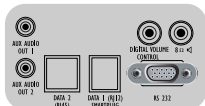

支持的显示分辨率

电脑格式

分辨率	刷新率
640 x 480	60、72、75、85 赫兹
720 x 400	70 赫兹
800 x 600	60、72、75、85 赫兹
1024 x 768	60、70、75、85 赫兹
1280 x 768	60 赫兹
1280 x 1024	60 赫兹
1360 x 768	60 赫兹

视频格式

分辨率	刷新率
480i	60 赫兹
480p	60 赫兹
576i	50 赫兹
576p	50 赫兹
720p	50、60 赫兹
1080i	50、60 赫兹
1080p	24、50、60 赫兹
1080p	24、25、30 赫兹

音响

- 输出功率 (RMS): 2 x 15 瓦
- 音效增强: 自动音量调衡, 超宽环绕声, 灵智声音
- 声音系统: 单声道, 立体声, BBE

扬声器

- 内置扬声器: 2

方便

- 便于安装: 无线智能加载, 微调, 节目名称, 高级宾馆模式, 键盘锁定, 安全菜单访问
- 屏幕显示语言: 英语, 简体中文

- 遥控器: 电视
- 遥控器类型: RC2887
- 屏幕格式调整: 4:3, 7 种宽屏模式
- 舒适: 酒店宾客功能, 定时关机, 打开频道, 音量限制, 欢迎信息
- 交互式酒店功能: Smoovie Pay 电视
- 其它便利性: Kensington 锁, 可转换为家用电视

调谐器 / 接收 / 发送

- 天线输入: 75 欧姆同轴 (IEC75)
- 电视制式: PAL I, PAL B/G, PAL D/K, SECAM B/G, SECAM D/K, NTSC
- 视频播放: NTSC, SECAM, PAL
- 调谐波段: Hyperband 技术, S-Channel, UHF, VHF
- 预设频道数: 99
- 调谐器显示: PLL

连接

- AV 1: 音频 L/R 输入, YPbPr
- AV 2: 音频 L/R 输入, CVBS
- HDMI 1: HDMI v1.3
- HDMI 2: HDMI v1.3
- HDMI 3: HDMI v1.3
- 前接 / 侧接: 音频 L/R 输入, CVBS 输入, 耳机输出, S-video 输入, HDMI v1.3
- 其它接口: 计算机输入 VGA + 音频 L/R 输入, RS232 串口, 模拟音频 L/R 输出, 复合视频 (CVBS) 输出, S/PDIF 输出 (同轴)
- 连通性增强: 外置扬声器接口, 数字音量控制, 附加电源 12V/1W, RJ12 SmartPlug 连接器, RJ45 连接器, Aux 音频耳机连接器

电源

- 环境温度: 5 °C 至 40 °C
- 主电源: 220-240 伏, 50/60 赫兹
- 功耗: 140 W
- 待机功耗: < 1.5 瓦 (低功耗模式)

环保规格

- 人机工学设计
- 安全: 防燃外壳
- SmartPower

尺寸

- 装置尺寸 (宽 x 高 x 厚) ((宽 x 高 x 厚)): 819 x 518 x 92 毫米
- 电视机尺寸 (带支架) ((宽 x 高 x 厚)): 819 x 579 x 220 毫米

Rear connectors