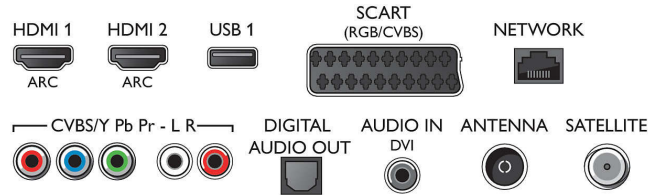

Tekniset tiedot

Ambilight

- Ambilight-ominaisuudet: Kaksisivuinen, kiinteä väri, Dynaamiset, yhteydessä valosensoriin, Lounge-tila, auringonlasku, Mukautuu seinän väriin, 3D
- Ambilight-versio: 2 sivulla
- Ambilight-valaistus: Sisäänrakennettu AL + hue

Kuva/näyttö

- Kuvasuhde: 4:3/16:9
- Ruudun halkaisija (tuuma): 55 tuumaa
- Ruudun halkaisija (cm): 140 cm
- Näyttö: LED, Full HD

- Näytön resoluutio: 1920 x 1080p
- 3D: Passive 3D, 2 pelaajan koko näytön peli*, 3D-syvyyden säätö, 2D-3D-muunto, Automaattinen 3D-tunnistus, Välikymätön 3D-kuva
- Kirkkaus: 400 cd/m²
- Kuvanparannus: Micro Dimming Pro, Perfect Natural Motion, Pixel precise HD, 800 Hz:n Perfect Motion Rate

Tuettu näyttöresoluutio

- Tietokonetulot: enintään 1920x1080, 60 Hz
- Videotulot: 24, 25, 30, 50, 60 Hz, enintään

1920x1080p

Viritin/vastaanotto/signaalinsiirto

- Digitaalitelevisio: DVB-T/T2/C/S/S2
- Videoisto: NTSC, PAL, SECAM
- MPEG-tuki: MPEG2, MPEG4

Smart TV

- Vuorovaikutteinen televisio: HbbTV
- TV-ohjelmaopas*: 8 päivän elektroninen ohjelmaopas
- SmartTV-sovellukset*: Catch-up TV, Netflix,

Connections

Side

Rear