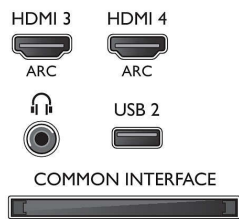

Tekniset tiedot

Ambilight

- Ambilight-ominaisuudet: Kaksisivuinen, kiinteä väri, Dynaamiset, yhteydessä valosensoriin, Lounge-tila, auringonlasku, Mukautuu seinän väriin, 3D
- Ambilight-versio: 2 sivulla
- Ambilight-valaistus: Sisäänrakennettu AL + hue

Kuva/näyttö

- Kuvasuhde: 4:3/16:9
- Ruudun halkaisija (tuuma): 55 tuumaa
- Ruudun halkaisija (cm): 140 cm
- Näyttö: LED, Full HD

- Näytön resoluutio: 1920 x 1080p
- 3D: Passive 3D, 2 pelaajan koko näytön peli*, 3D-syvyyden säätö, 2D-3D-muunto, Automaattinen 3D-tunnistus, Välikymätön 3D-kuva
- Kirkkaus: 400 cd/m²
- Kuvanparannus: Micro Dimming Pro, Perfect Natural Motion, Pixel precise HD, 800 Hz:n Perfect Motion Rate

Tuettu näyttöresoluutio

- Tietokonetulot: enintään 1920x1080, 60 Hz
- Videotulot: 24, 25, 30, 50, 60 Hz, enintään

1920x1080p

Viritin/vastaanotto/signaalinsiirto

- Digitaalitelevisio: DVB-T/T2/C/S/S2
- Videoisto: NTSC, PAL, SECAM
- MPEG-tuki: MPEG2, MPEG4

Smart TV

- Vuorovaikutteinen televisio: HbbTV
- TV-ohjelmaopas*: 8 päivän elektroninen ohjelmaopas
- SmartTV-sovellukset*: Catch-up TV, Netflix,

Connections

Side