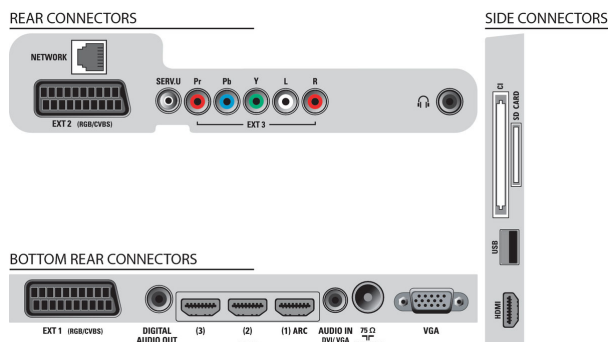

Táplálás

- Zöld címke: ECO címke tanúsítvánnyal rendelkező
- Környezeti hőmérséklet: 5 °C-tól 40 °C-ig
- Tápellátás: 220 - 240 V, 50/60 Hz
- Energiafogyasztás (tipikus): 84 W
- Készletléti fogyasztás: < 0,15 W
- Energiafogyasztás kikapcsolt módban: < 0,01 W
- Éves energiafogyasztás: 122,64 kWh
- Ólomtartalom: Igen*
- Energiamegtakarítási funkciók: 0 W-os kikapcsoló, Fényérzékelő, ECO mód, Kép némítása (rádióhoz), Automatikusan kikapcsoló időzítő

Méretek

- Kompatibilis fali tartó: 200 x 200 mm
- Egység méretei (Sz x Ma x Mé): 966 x 593 x 41,5 mm
- A készülék méretei állvánnyal (Sz x Ma x Mé): 966 x 641 x 242 mm
- Tömeg csomagolással együtt: 18,5 kg
- Termék tömege: 13 kg
- Termék tömege (+állvány): 16 kg
- Doboz méretei (Sz x Ma x Mé): 1150 x 682 x 158 mm

Tartozékok

- Mellékelt tartozékok: Elforgatható asztali állvány, Gyors üzembe helyezési útmutató, Regisztrációs kártya, Garancialevél, Távvezérlő, 2 db AAA elem, Biztonsági és jogi előírások, Szoftver nyilatkozat
- Opcionális tartozékok: Vezeték nélküli USB adapter (PTA01)

Kiadás dátuma
2019-11-12

Verzió: 6.6.4

12 NC: 8670 000 59418
EAN: 87 12581 52128 8

© 2019 Koninklijke Philips N.V.
Minden jog fenntartva.

A műszaki adatok előzetes figyelmeztetés nélkül változhatnak. Minden védjegy a Koninklijke Philips N.V. céget, vagy az illető jogtulajdonost illeti

www.philips.com

* 8 napos EPG, a szolgáltatás nem minden országban érhető el
* Internetes TV: a www.philips.com/tv oldalon megismerheti az adott országban elérhető szolgáltatásokat.
* A TV támogatja a „Free to air” műsorok DVB-vételét. Előfordulhat, hogy egyes DVB-szolgáltatásokat nem támogat. Erre vonatkozó frissített lista a Philips támogatási weboldal FAQ (GYIK) részében található. Egyes szolgáltatók esetében az elérés feltételes vagy előfizetéshez kötött. További információért forduljon a szolgáltatójához.
* Az IEC62087 Ed 2 szabványnak megfelelő tipikus energiafogyasztás bekapcsolt állapotban.
* Az éves energiafogyasztás kiszámításának alapja a tipikus napi fogyasztás, napi 4 órára, évi 365 napra vonatkozóan.
* A készüléknek csak bizonyos részei vagy alkotóelemei tartalmaznak ólmot, amelyek esetében az RoHS irányelv nem tartalmaz alternatív technológiai eljárás.