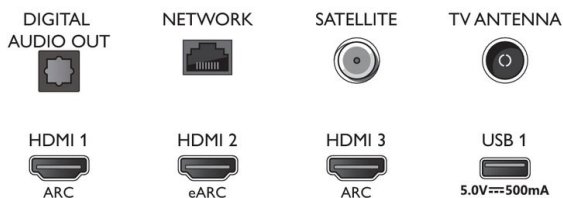

Connections

Side

Bottom

Utgivelsesdato
2022-07-31

Versjon: 9.5.1

12 NC: 8670 001 74851
EAN: 87 18863 02852 0

© 2022 Koninklijke Philips N.V.
Alle rettigheter forbeholdt.

Spesifikasjonene kan endres uten varsel. Varemerker tilhører Koninklijke Philips N.V. eller deres respektive eiere.