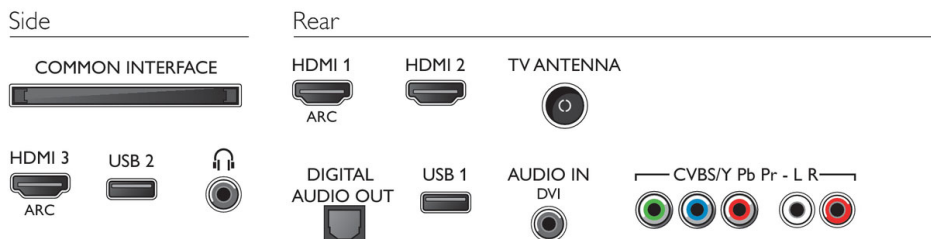

Tuner/réception/transmission

- TV numérique: DVB-T/C
- Prise en charge MPEG: MPEG-2, MPEG-4
- Lecture vidéo: NTSC, PAL, SECAM
- Guide des programmes de télévision*: Guide électronique de programmes 8 j.
- Indication de l'intensité du signal
- Télétexte: Hypertexte 1 000 pages

Alimentation

- Puissance électrique: 220 - 240 V, 50/60 Hz
- Température ambiante: De 5 °C à 35 °C
- Classe énergétique européenne: 73 W
- Consommation énergétique annuelle: 106 kWh
- Classe énergétique: A
- Consommation en veille: < 0,5 W
- Consommation du téléviseur éteint: < 0,3 W
- Fonctions d'économie d'énergie: Minuterie de mise hors tension automatique, Capteur de luminosité, Image Muet (pour la radio)

Dimensions

- Dimensions de l'emballage (l x H x P): 1 185 x 740 x 131 millimètre
- Dimensions de l'appareil (l x H x P): 1 099 x 632 x 79 millimètre
- Dimensions de l'appareil (support inclus) (l x H x P): 1 099 x 684 x 211 millimètre
- Poids du produit: 11,5 kg
- Poids du produit (support compris): 11,9 kg
- Poids (emballage compris): 14,2 kg
- Compatible avec fixations murales VESA: 400 x 200 mm

Accessoires

- Accessoires fournis: Télécommande, 2 piles AAA, Socle avec pieds latéraux, Cordon d'alimentation, Guide de démarrage rapide, Brochure légale et de sécurité

Connections

Date de publication
2019-06-10

Version: 6.1.1

12 NC: 8670 001 32261
EAN: 87 18863 00648 1

© 2019 Koninklijke Philips N.V.
Tous droits réservés.

Les caractéristiques sont sujettes à modification sans préavis. Les marques commerciales sont la propriété de Koninklijke Philips N.V. ou de leurs détenteurs respectifs.

www.philips.com

* Le Guide électronique des programmes et la visibilité (jusqu'à 8 jours) varient selon le pays et l'opérateur.
* Consommation électrique en kWh par an, sur la base d'un téléviseur fonctionnant 4 heures par jour pendant 365 jours. La consommation électrique réelle dépend de l'utilisation du téléviseur.
* Le téléviseur prend en charge la réception DVB pour les chaînes gratuites. Certains opérateurs DVB peuvent ne pas être pris en charge. Vous trouverez une liste à jour dans la section FAQ du site Web d'assistance de Philips. Pour certains opérateurs, un abonnement et un accès conditionnel sont exigés. Pour plus d'informations, contactez votre opérateur.
* (Philips) uniquement compatible avec le lecteur Philips spécifique.
* Enregistrement USB uniquement pour les chaînes numériques. Les enregistrements peuvent être limités par des droits de reproduction télévisuelle (CI+). Des restrictions sont susceptibles de s'appliquer selon le pays ou la chaîne.