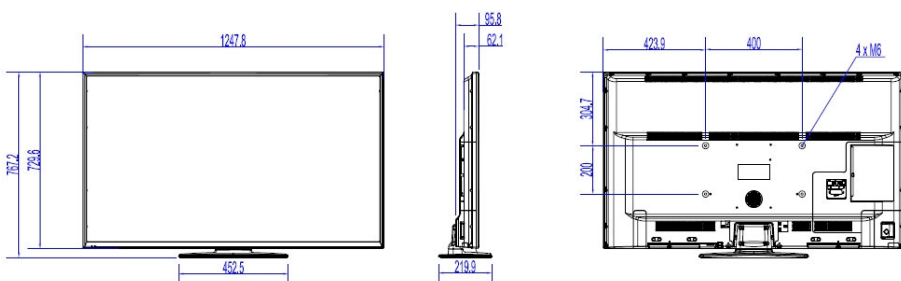

Размеры

- Размеры корпуса (Ш x В x Г): 1248 x 730 x 62/96 миллиметра
- Размеры устройства с подставкой (Ш x В x Г): 1248 x 767 x 220 миллиметра
- Вес продукта: 13,8 кг
- Вес изделия с подставкой: 14,7 кг
- Совместимое настенное крепление VESA: M6, 400 x 200 мм