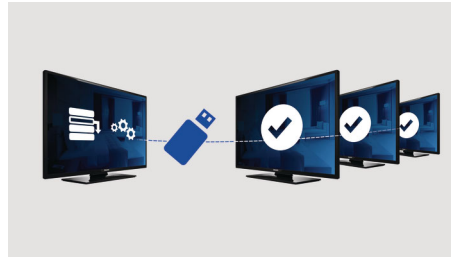

Клонир-е через USB

Возможность простого копирования всех программных настроек с одного телевизора на другие меньше, чем за минуту. Эта функция гарантирует единообразие ТВ настроек, значительно сокращая время на установку и расходы.