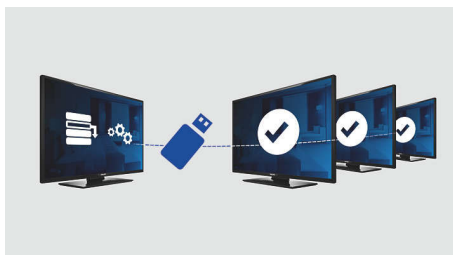

Klonowanie ustawień przez USB

Umożliwia proste kopiowanie wszystkich zaprogramowanych kanałów i ustawień z

jednego telewizora do innych w czasie krótszym niż 1 minuta. Funkcja ta zapewnia jednakowe ustawienia w różnych telewizorach oraz znacznie skraca czas i koszty instalacji.

Tryb więzienia

Ten przyjazny telewizor jest wyposażony w funkcje trybu więzienia w celu kontrolowania komunikacji. Zaawansowany tryb zabezpieczający pozwala wyłączyć wybrane przez instytucje penitencjarne funkcje, np. telegazetę, elektroniczny przewodnik telewizyjny, napisy i porty USB.