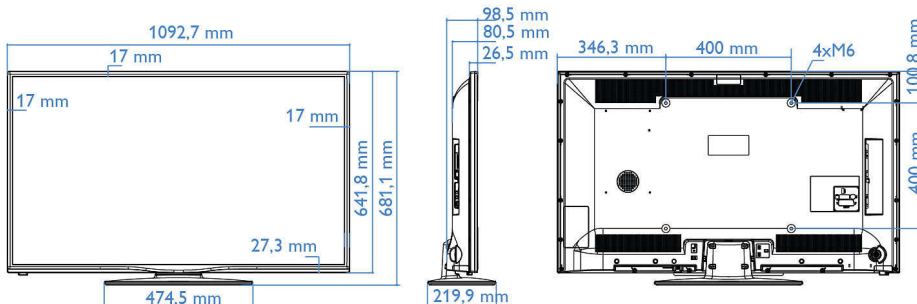

### Obraz/wyświetlacz

- Format obrazu: 16:9
- Przekątna ekranu (cale): 48 cali
- Przekątna ekranu (cm): 122 cm
- Wyświetlacz: LED Full HD
- Rozdzielczość panelu: 1920 x 1080 pikseli
- Jasność: 300 cd/m<sup>2</sup>
- Funkcje poprawy obrazu: Digital Crystal Clear, 100 Hz Perfect Motion Rate
- Kąt widzenia: 178° (poz.) / 178° (pion.)

### Funkcje dotyczące połączeń

- EasyLink HDMI CEC: Odtwarzanie jednym przyciskiem, Tryb gotowości
- HDMI: ARC (we wszystkich gniazdach)

### Wymiary

- Szerokość urządzenia: 1093 mm
- Wysokość urządzenia: 642 mm
- Głębokość urządzenia: 81/99 mm

Data wydania 2024-04-02

Wersja: 3.1.1

EAN: 87 18863 00386 2

© 2024 Koninklijke Philips N.V.  
Wszelkie prawa zastrzeżone.

Dane techniczne mogą ulec zmianie bez powiadomienia.  
Znaki towarowe są własnością Koninklijke Philips N.V.  
lub własnością odpowiednich firm.

[www.philips.com](http://www.philips.com)

- Waga produktu: 11,6 kg
- Szerokość urządzenia (z podstawą): 1093 mm
- Wysokość urządzenia (z podstawą): 681 mm
- Głębokość urządzenia (z podstawą): 220 mm
- Waga produktu (z podstawą): 12,5 kg
- Zgodny uchwyt ścienny: 400 x 400 mm, M6