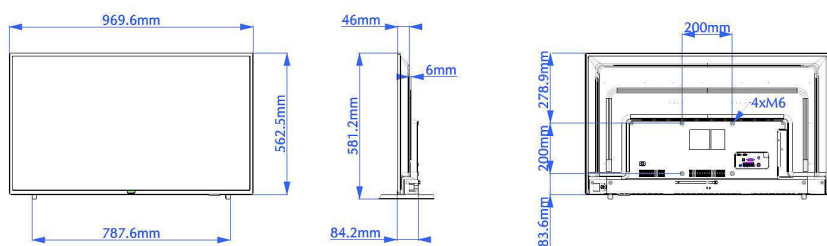

Спецификации

Картина/дисплей

- Размер на екрана по диагонал (инчове): 43 инч
- Размер на екрана по диагонал (метрична с-ма): 108 см
- Дисплей: LED Full HD, D-LED
- Разделителна способност на екрана: 1920 x 1080 пиксела
- Яркост: 250 cd/m²
- Зрителен ъгъл: 178° (хор.)/178° (верт.)

Тuner / Приемане / Предаване

- Цифров телевизор: DVB-T/T2/C, HEVC FHD (до 1080p60)
- Възпроизвеждане на видео: NTSC, PAL, SECAM
- Аналогов телевизор: PAL, SECAM

Характеристики

- Лесна употреба: Стил картина, Стил на звука, Формат картина, Независимо управление на силата на звука
- Цифрови услуги: 8d EPG, Сега и след това,

- MHEG, Телетекст, Субтитри
- Локално управление: Джойстик

Функции за хотели

- Хотелски режим: Заклучване на управлението с джойстик, Заклучване на менюто, Заклучване на менюто при инсталация, Ограничаване на силата на звука
- Режим "затвор": режим с висока сигурност, TXT/MHEG/USB/EPG/Заклучване на субтитрите
- Таймер: Таймер за заспиване, Аларма за