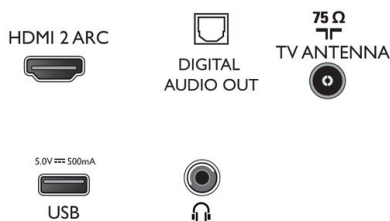

Aksesori

- Aksesori disertakan: Remote Control, 2 x Baterai AAA, Dudukan di atas meja, Panduan cepat, Brosur legal dan keselamatan, Petunjuk Pengguna

Nyaman

- Penyesuaian Format Layar: 16:9, 4:3, Otomatis
- Mudah Digunakan: Tombol Beranda one-stop
- Panduan Program Elektronik: Panduan Program Elektronik 8 hari
- Firmware bisa di-upgrade: Panduan upgrade firmware otomatis, Firmware dapat di-upgrade via USB
- Timer tidur

32PHT5706/70

Kelebihan Utama

TV LED

Dengan lampu latar LED, nikmati konsumsi daya rendah dan gaya indah yang berpadu dengan kecerahan tinggi, kontras mengagumkan, dan warna meriah.

Dua input HDMI dengan Easylink

Hindari kabel yang semrawut dengan satu kabel HDMI untuk menyambungkan sinyal gambar dan audio dari perangkat ke TV Anda. HDMI menggunakan sinyal tak terkompresi, memastikan kualitas terbaik dari sumber ke layar. Bersama Philips Easylink, Anda hanya membutuhkan satu remote control untuk menjalankan sebagian besar pengoperasian di TV, DVD, Blu-ray, set top box, atau sistem home theatre.

USB (foto, musik, video)

Berbagi keseruan. Hubungkan stik memori USB, kamera digital, pemutar mp3, atau perangkat multimedia lain ke port USB pada TV untuk menikmati foto, video, dan musik dengan browser konten pada layar yang mudah digunakan.

Connections

Side

Down