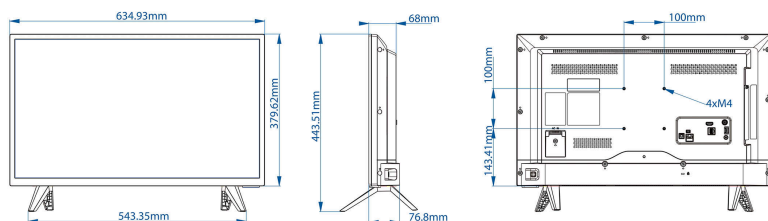

Energetický štítok Európskej únie: 24 W

Funkcie úspory energie: Režim Eko

Registračné číslo EPREL: 341792

Príslušenstvo

Pribalené: Stojan s nožičkami po okrajoch,
Diaľkové ovládanie 22AV1904A/12, Dve batérie
AAA, Napájací kábel, Záručný list, Brožúrka
s právnymi a bezpečnostnými informáciami

Voliteľný: Easy RC 22AV1601B/12, Diaľkové
ovládanie vhodné do zdravotníckych zariadení
22AV1604B/12, Externé hodiny 22AV1860A/12,
Káblový modem DOCSIS 22AV1970A, Nastavenie
RC 22AV9574A/12

Pripojiteľnosť naboku

Zásuvka rozhrania Common Interface: CI+ 1.3.2

HDMI1: HDMI 1.4

Slúchadlový výstup: Minikonektor

USB1: USB 2.0

Pripojiteľnosť vzadu

Výstup na reproduktor do kúpeľne:

Minikonektor

Externé ovládanie: RJ-48

Anténa: IEC-75

Digitálny zvukový výstup: Optický

Ethernet (LAN): RJ-45

HDMI2: HDMI 1.4

USB2: USB 2.0

Vylepšenie pripojiteľnosti

RJ48: IR-vstup/výstup, Rozhranie Serial Xpress

EasyLink (HDMI-CEC): Prehrávanie jedným
dotykom, Pohotovostný režim systému, RC
priebeh, systémové ovládanie zvuku

LAN: Zapnutie cez LAN

HDMI: MHL 2,0 (HDMI1), ARC (HDMI2)

Dizajn

Farba: Čierna

Rozmery

Šírka prístroja: 635 mm

Výška prístroja: 330 mm

Hĺbka prístroja: 68/77 mm

Hmotnosť výrobku: 3,8 kg

Šírka zostavy (so stojanom): 635 mm

Výška zostavy (so stojanom): 444 mm

Hĺbka zostavy (so stojanom): 179 mm

Hmotnosť produktu (+ stojan): 3.9 kg

Kompatibilné s nástennými držiakmi: M4, 100 x
100 mm

* Dostupnosť funkcií závisí od implementácie zvolenej integrátorom.

* Typická spotreba energie v režime zapnutia nameraná podľa normy IEC62087 Ed 2. Skutočná spotreba energie bude závisieť od spôsobu využívania televízora.

* Olovo sa nachádza iba v určitých súčiastkach alebo komponentoch tohto televízora, pri ktorých podľa existujúcich výnimiek smernice RoHS neexistujú v rámci technológie žiadne alternatívy.

* Spoločnosť Philips negarantuje dostupnosť, pokračovanie alebo správne fungovanie aplikácií.