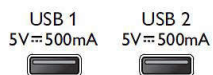

便利

- 兒童保護：兒童安全鎖裝置
- 螢幕格式調整：16:9, 4:3, 未縮放, 寬螢幕
- 可用語言：UI: 繁體中文
- 睡眠定時器：是

音效

- 輸出功率 (RMS): 16W
- 加強音效：虛擬環繞, 清晰音效, 自動音量調整器

連線

- AV 連接端子數量：1

- HDMI 連接頭數量：3
- EasyLink (HDMI-CEC): 遙控傳遞, 單鍵播放, 系統待機
- USB 數量：2
- 無線網路連線：內建 1T1R 單波段, 是
- 其他連接：乙太網路 -LAN RJ-45, 數位音訊輸出 (同軸), 音訊輸出 (3.5 公釐), 電腦輸入 VGA

功率

- 主電源：AC 100-240V 50/60Hz
- 環境溫度：5 °C 至 40 °C
- 省電功能：自動關閉計時器, 環保模式

配件

- 附配件：桌上型立架, 快速入門指南, 法律和安
  全手冊, 使用手冊, 保固手冊

尺寸

- 設備寬度：1682 mm
- 設備高度：969 mm
- 設備深度：85 mm
- 產品重量：33.4 kg
- 設備寬度 (含機座)：1682 mm
- 設備高度 (含機座)：1031 mm
- 設備厚度 (含機座)：331 mm
- 產品重量 (+ 機座)：34.7 kg
- 包裝盒寬度：1862 mm
- 包裝盒高度：1154 mm
- 包裝盒深度：224 mm
- 產品含包裝重量：47 kg
- 壁掛架相容：600 x 200 公釐

焦點

Super Resolution 超高解析度

超高解析度以區域為單位增強整體影像的銳利效果和細節。除了整體影像大幅提升, 也提供額外的局部細節和色彩分析, 最後呈現出鮮明生動、自然逼真以及栩栩如生的影像。

4K Ultra HD

Ultra HD 的解析度是傳統 Full HD 解析度的四倍, 以超過 8 百萬像素及我們獨特的「超高解析度」升級技術點亮您的螢幕。不論原始內容為何, 都能體驗到增強的漂亮影像。盡情享受更鮮明銳利的畫質, 有優異的縱深感受、對比度、自然動作及栩栩如生的細節。

Pixel Plus Ultra HD

透過飛利浦 Pixel Plus Ultra HD 引擎體驗 4K Ultra HD 的清晰銳利畫質。此技術能將畫質最佳化, 以不可思議的細節和深度帶來流暢影像, 讓您無時無刻都能透過黑白對比強化功能, 享受更加鮮明銳利的 4K 影像。

三個 HDMI 端子, 搭配 Easylink

只需要一條纜線, 便能同時將畫面和音訊訊號從裝置傳輸到顯示器上, 幫您省去線路糾結的困擾。HDMI 使用未經壓縮的訊號, 確保從來源傳送至螢幕的品質無可挑剔。再搭配上飛利浦 Easylink, 您只需要一支遙控器, 就能同時對顯示器、DVD、藍光、機上盒或家庭劇院系統進行大部分的操作。

USB (相片、音樂、影片)

分享樂趣。將 USB 記憶卡、數位相機、MP3 播放機或其他多媒體裝置連接至顯示器上的 USB 埠, 即可使用簡單易用的螢幕內容瀏覽器享受相片、影片及音樂。

Connections

Side