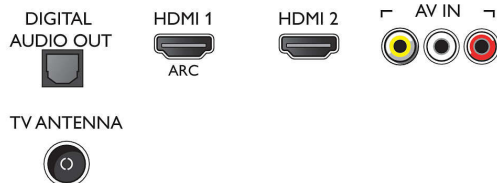

Vigtigste nyheder

150 mm kantfodder

Når du ser på et nyt TV, er det vigtigt at tænke på, hvordan det skal stå. Vores nye standere med kantede fødder blev udviklet for at skabe plads under dit TV på det sted, hvor en traditionel stander ville optage plads, så du får en mere medrivende TV-oplevelse. Effekten? Et TV, der står sikkert med blikket mod fremtiden.

Digital Crystal Clear

For at få naturlige billeder fra enhver kilde har Philips udviklet Digital Crystal Clear. Uanset om du forkæler dig selv med din foretrukne serie, film, ser nyheder, eller bare har et par venner på besøg en aften, så kan du se det hele med optimal kontrast, farve og skarphed.

LED-TV

Med LED-baggrundsbelysning kan du nyde lavt strømforbrug og smukke linjer kombineret med høj lysstyrke, utrolig kontrast og levende farver.

To HDMI-indgange med EasyLink

Undgå kabelrodet vha. et enkelt HDMI-kabel til både billede- og lyd signaler fra dine enheder til dit TV. HDMI bruger ukomprimerede signaler, der sikrer den højeste kvalitet fra kilden til skærmen. Sammen med Philips EasyLink har du blot brug for en enkelt fjernbetjening til at udføre de fleste handlinger på TV, DVD, Blu-ray, set-top-boks eller hjemmebiografsystem.

Connections

Side

Rear

Udgivelsesdato
2023-10-16

Version: 9.0.1

EAN: 87 18863 01306 9

© 2023 Koninklijke Philips N.V.
Alle rettigheder forbeholdes.

Specifikationerne kan ændres uden varsel. Varemærker tilhører Koninklijke Philips N.V. eller deres respektive ejere.

www.philips.com

* EPG og den faktiske synlighed (op til 8 dage) afhænger af land og operatør.
* Energiforbrug i kWh pr. år, baseret på strømforbruget for et TV der er tændt i 4 timer om dagen i 365 dage. Det faktiske energiforbrug vil afhænge af, hvordan TV'et anvendes.
* TV'et understøtter DVB-modtagelse af gratis kanaler. Bestemte DVB-udbydere understøttes muligvis ikke. Du kan se en opdateret liste i afsnittet Ofte stillede spørgsmål på Philips' support-websted. For nogle udbydere kræves der programkort eller abonnement. Kontakt din udbyder for at få flere oplysninger.
* (Philips) kun kompatibel med specifik Philips-afspillerenhed.
* Dette fjernsyn indeholder kun bly i visse dele eller komponenter, hvor der ikke findes alternative teknologier, i overensstemmelse med de dispensationsbestemmelser, der findes under RoHS-direktivet.