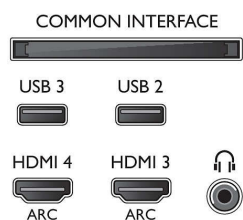

Specifikacije

Ambilight

- Ambilight značajke: Mogućnost prilagodbe boji zida, Način rada sa svjetlom za opuštanje, Način rada za igre, Ambilight+Hue
- Ambilight verzija: s 3 strane

Slika/Prikaz

- Omjer širine i visine: 16:9
- Veličina dijagonale zaslona (inč): 50 inča
- Dijagonala zaslona (u cm): 126 cm
- Zaslona: LED Full HD
- Rezolucija zaslona: 1920 x 1080 piksela

- 3D: Igranje za dva igrača uz prikaz preko cijelog zaslona*, Konverzija 2D u 3D, Aktivni 3D, Automatsko 3D prepoznavanje
- Svjetlina: 350 cd/m²
- Program za obradu slike: Perfect Pixel HD
- Napredne značajke slike: 800 Hz Perfect Motion Rate, Micro Dimming Pro, Super Resolution, Perfect Natural Motion

Podržana rezolucija zaslona

- Računalni ulazi na svim HDMI: do FHD 1920x1080

- pri 60 Hz, pri 60 Hz
- Video ulazi na svim HDMI: do FHD 1920x1080p, pri 24, 25, 30, 50, 60 Hz

Tuner / Prijem / Prijenos

- Digitalni televizor: DVB-T/C/S/S2
- Reprodukcijska videozapisa: NTSC, PAL, SECAM
- Podrška za MPEG: MPEG2, MPEG4
- Vodič kroz programe*: Elektronički vodič kroz programe za 8 dana
- Indikator jačine signala
- Teletekst: Hipertekst od 1000 stranica

Connections

Side