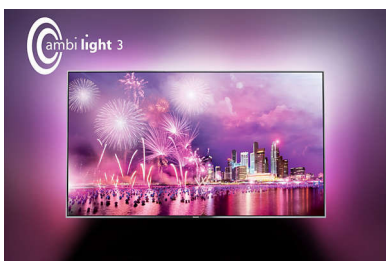

Istaknute znač.

Kutno postolje u sredini

Odabrali smo profinjenu završnu obradu srebrne boje visokoga sjaja kao temelj svog kutnog postolja smještenog u sredinu i zatim smo ga uparili s izuzetno tankim kutnim vratom kako bismo kreirali dizajn televizora koji se predivno stapa s modernim interijerom.

Moderan suvremeni dizajn

Dizajniran sa suvremenim izgledom koji se uklapa u interijer. Vaš televizor trebao bi jednako lijepo izgledati isključen kao što izgleda uključen.

Ambilight s 3 strane

Stvorili ste mnogo više od kuće, stvorili ste dom, pa zašto ne biste odabrali i televizor koji odiše toplinom i privlačnošću? Jedinstvena tehnologija Ambilight tvrtke Philips čini vaš zaslom mnogo širim, a doživljaj gledanja uzbudljivijim emitirajući izuzetno širok sjaj s tri strane zaslona televizora na okolni zid. Boja, živopisnost i uzbuđenje prelaze granice zaslona i ulaze u vaš dnevni boravak, pružajući izvanredni doživljaj gledanja.