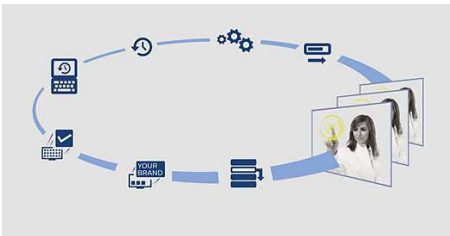

SmartInstall

A SmartInstall révén könnyedén üzembe helyezheti és karbantarthatja TV-készülékeit. Egy egyszerűen használható webes eszköz segítségével távolról konfigurálhatja és helyezheti üzembe TV-készülékeit, anélkül, hogy bármelyik szobába be kellene mennie! Ezzel időt takarít meg, és biztosítja vendégei zavartalan pihenését. Legyen szó a szálloda információs oldalainak frissítéséről vagy új csatornák beüzemeléséről, a SmartInstall mindenre alkalmas.

Smart TV alkalmazások

A Philips Smart TV alkalmazások szakadatlanul bővülő választékában megtalálható a YouTube, a közösségi hálózati alkalmazások, és még sok minden más. A speciális változat kifejezetten a szállodaipar céljaira lett kialakítva, és számos további előnnyel jár, például lehetővé teszi a vendég által feltöltött információk biztonságos törlését a használatot követően, és gondoskodik róla, hogy az esetleges illegális tartalmak ne okozzanak kárt az üzletmenetben.

AppControl

Az AppControl segítségével vendégei számára álmaik TV-alkalmazásait biztosíthatja. Igényeinek megfelelően adhat hozzá, törölhet és rendezhet minden alkalmazást. És ami még ennél is jobb, ezeket a beállításokat akár klónozhatja is bármely más TV-készülékre a többi TV beállítása nélkül. Különböző profilokat is létrehozhat, amelyeket menet közben is módosíthat. A lakosztályok számára nagy sáv szélességű videoalkalmazásokat szeretne biztosítani, a többi szobában pedig kis sáv szélességű alkalmazásokat kínálva? Semmi gond! Az AppControl gondoskodik a folyamatos élményekről az Ön és vendégei számára.