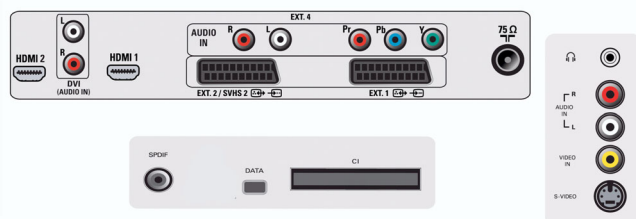

Tuner/modtagelse/transmission

- **Tunerbånd:** Hyperbånd, S-kanaler, UHF, VHF
- **TV-system:** PAL B/G, PAL D/K, SECAM B/G, SECAM D/K
- **Videoafspilning:** NTSC, PAL, SECAM
- **Antenneindgang:** 75 ohm koaksial (IEC75)
- **Tunerskærm:** PLL
- **Faste kanaler:** 100
- **DVB:** DVB-T *

Tilslutning

- **Ext 2 SCART:** S-Video indgang, RGB-udgang
- **Andre tilslutninger:** Common Interface, S/PDIF-udgang (koaksial)
- **Tilslutninger på forsiden/siden:** CVBS-indgang, Hovedtelefonudgang, S-Video indgang, Audio L/R ind
- **Ext 4:** YPbPr
- **Ext 5:** HDMI
- **Ext 6:** HDMI
- **Antal Scart:** 2 mW

Strøm

- **Effektforbrug:** TBC W
- **Standby effektforbrug:** <1 W
- **Omgivende temperatur:** 5 °C til 40 °C
- **Lysnet:** 220 - 240 VAC +/-10%
- **Strømforsyning:** 90 - 240

Mål

- **Vægt:** 19,2 kg
- **Vægt inkl. emballage:** 22,5 kg
- **Mål (med sokkel) (H x D):** 558 x 233 mm
- **Kabinetfarve:** Sort kabinet med Deco-front i hærdet glas
- **Mål på anlæg (B x H x D):** 935 x 516,5 x 120 mm
- **Mål på kasse (B x H x D):** 1012 x 698 x 240 mm
- **Kompatibel med VESA-vægbeslag:** 200 x 100 mm

Tilbehør

- **Medfølgende tilbehør:** Netledning, Lynhåndbog, Registreringskort, Fjernbetjening, Brugerhåndbog, Batterier til fjernbetjening, Bordstander, Garanticertifikat
- **Ekstra tilbehør:** Gulvstander

Højttalere

- **Indbyggede højttalere:** 4
- **Højttalertyper:** Dome-diskant

Stereo system					Transmission system					
2CS DK	NICAM DK	2CS BG	NICAM I	NICAM LL'	PAL BG	PAL D/K	PAL I	SECAM BG	SECAM DK	SECAM LL'
•	•	•	•	•	•	•	•	•	•	•