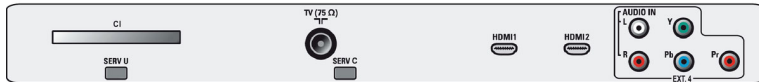

Tuner/Alım/İletim

- Anten Girişi: 75 ohm koaksiyel (IEC75)
- TV sistemi: PAL I, PAL B/G, PAL D/K, SECAM B/G, SECAM D/K, SECAM L/L', DVB COFDM 2K/8K
- Video Oynatma: NTSC, SECAM, PAL
- DVB: DVB Bölgesel *
- Tuner bantları: Hiperbant, S Kanalı, UHF, VHF
- Ayarlanmış Kanal Sayısı: 100
- Tuner Ekranı: PLL

Bağlanabilirlik

- Ext 1 Skart: Sol/Sağ Ses, CVBS girişi/çıkışı, RGB
- Ext 2 Skart: Sol/Sağ Ses, CVBS girişi/çıkışı, S-video girişi
- Ext 3: S-video girişi, CVBS girişi, Sol/Sağ Ses girişi
- Ext 4: YPbPr, Sol/Sağ Ses girişi
- Ext 5: HDMI
- Ext 6: HDMI
- Skart sayısı: 2
- Diğer bağlantılar: Kulaklık çıkışı, Ortak Arayüz

Güç

- Ortam sıcaklığı: 5 °C - 40 °C

- Şebeke elektrliği: 220 - 240V, 50/60 Hz
- Güç tüketimi: 240 W
- Bekleme durumunda güç tüketimi: < 1 W

Aksesuarlar

- Birlikte Verilen Aksesuarlar: Masa üstü standı, Güç kablosu, Hızlı başlangıç kılavuzu, Kullanım Kılavuzu, Kayıt kartı, Garanti belgesi, Uzaktan Kumanda, Uzaktan kumanda pilleri
- İsteğe bağlı aksesuarlar: Yer standı

Boyutlar

- Renkli kabin: Parlak Siyah
- Set boyutları (G x Y x D): 1058 x 692 x 115,5 mm
- Stand dahil boyutları ayarla (G x Y x D): 1058 x 748 x 286 mm
- Ürün ağırlığı: 27,9 kg
- Ürün ağırlığı (+stand): 35,9 kg
- Kutu boyutları (G x Y x D): 1138 x 794 x 316 mm
- Ambalajla birlikte Ağırlık: 40,0 kg
- VESA duvara monte edilmeye uygun: 600 x 400 mm

Stereo system					Transmission system					
2CS DK	NICAM DK	2CS BG	NICAM I	NICAM LL	PAL BG	PAL D/K	PAL I	SECAM BG	SECAM DK	SECAM LL
•	•	•	•	•	•	•	•	•	•	•

Yayın tarihi 2022-04-26

Sürüm: 1.0.9

12 NC: 8670 000 32375
EAN: 87 12581 35135 9

© 2022 Koninklijke Philips N.V.
Tüm hakları saklıdır.

Teknik özellikler üzerinde önceden haber vermeden değişiklik yapılabilir. Ticari markalar, Koninklijke Philips N.V. şirketi veya ilgili kuruluşlara aittir.

www.philips.com