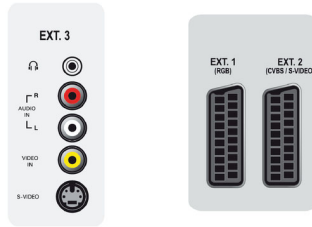

Tuner/Alım/İletim

- Anten Girişi: 75 ohm koaksiyel (IEC75)
- TV sistemi: PAL I, PAL B/G, PAL D/K, SECAM B/G, SECAM D/K, SECAM L/L', DVB COFDM 2K/8K
- Video Oynatma: NTSC, SECAM, PAL
- DVB: DVB Bölgesel *
- Tuner bantları: Hiperbant, S Kanalı, UHF, VHF
- Ayarlanmış Kanal Sayısı: 100
- Tuner Ekranı: PLL

Bağlanabilirlik

- Ext 1 Skart: Sol/Sağ Ses, CVBS girişi/çıkışı, RGB
- Ext 2 Skart: Sol/Sağ Ses, CVBS girişi/çıkışı, S-video girişi
- Ext 3: S-video girişi, CVBS girişi, Sol/Sağ Ses girişi
- Ext 4: YPbPr, Sol/Sağ Ses girişi
- Ext 5: HDMI
- Ext 6: HDMI
- Skart sayısı: 2
- Diğer bağlantılar: Kulaklık çıkışı, Ortak Arayüz

Güç

- Ortam sıcaklığı: 5 °C - 40 °C

- Şebeke elektrliği: 220 - 240V, 50/60 Hz
- Güç tüketimi: 240 W
- Bekleme durumunda güç tüketimi: < 1 W

Aksesuarlar

- Birlikte Verilen Aksesuarlar: Masa üstü standı, Güç kablosu, Hızlı başlangıç kılavuzu, Kullanım Kılavuzu, Kayıt kartı, Garanti belgesi, Uzaktan Kumanda, Uzaktan kumanda pilleri
- İsteğe bağlı aksesuarlar: Yer standı

Boyutlar

- Renkli kabin: Parlak Siyah
- Set boyutları (G x Y x D): 1058 x 692 x 115,5 mm
- Stand dahil boyutları ayarla (G x Y x D): 1058 x 748 x 286 mm
- Ürün ağırlığı: 27,9 kg
- Ürün ağırlığı (+stand): 35,9 kg
- Kutu boyutları (G x Y x D): 1138 x 794 x 316 mm
- Ambalajla birlikte Ağırlık: 40,0 kg
- VESA duvara monte edilmeye uygun: 600 x 400 mm

Stereo system					Transmission system					
2CS DK	NICAM DK	2CS BG	NICAM I	NICAM LL	PAL BG	PAL D/K	PAL I	SECAM BG	SECAM DK	SECAM LL
•	•	•	•	•	•	•	•	•	•	•

Yayın tarihi 2022-04-26

Sürüm: 1.0.9

12 NC: 8670 000 32375
EAN: 87 12581 35135 9

© 2022 Koninklijke Philips N.V.
Tüm hakları saklıdır.

Teknik özellikler üzerinde önceden haber vermeden değişiklik yapılabilir. Ticari markalar, Koninklijke Philips N.V. şirketi veya ilgili kuruluşlara aittir.

www.philips.com