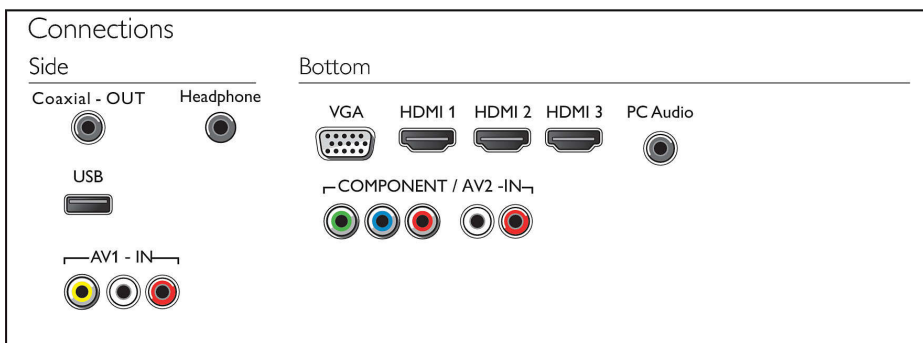

規格

畫面 / 顯示

- 長寬比: 4:3/16:9
- 對角畫面尺寸 (吋): 50 吋
- 螢幕對角尺寸 (公制): 126 cm
- 顯示器: LED Full HD
- 面板解析度: 1920 x 1080p
- 亮度: 280 cd/m²
- 畫面增強: Digital Crystal Clear, 100 Hz 完美動態比率 (Perfect Motion Rate)

支援的螢幕解析度

- 電腦輸入: 高達 1920x1080 @ 60Hz
- 視訊輸入: 24、25、30、50、60 Hz, 高達 1920x1080p

調諧器 / 接收 / 傳送

- 視訊播放: NTSC, PAL, SECAM
- MPEG 支援: MPEG2, MPEG4

多媒體應用程式

- 影片播放格式: 容器: AVI、MKV, H264/MPEG-4 AVC, MPEG-1, MPEG-2, MPEG-4
- 音樂播放格式: AAC, MP3, WAV, WMA (v2 最高 v9.2)
- 字幕格式支援: .SMI, .SRT, .SSA, .SUB, .TXT, .ASS
- 圖片播放格式: JPEG, BMP, GIF, PNG

使用者互動

- 編程: USB 錄製*
- 使用簡單: 全方位首頁按鈕
- 韌體可升級: 可透過 USB 升級的韌體
- 螢幕格式調整: 自動縮放, Superzoom, 寬螢幕 16:9, 未縮放, 4:3, 16:9
- 訊號強弱指示燈: 是
- 文字傳訊: 1000 頁超文字
- 電子化節目指南*: 8 日電子化節目指南

音效

- 輸出功率 (RMS): 16W
- 加強音效: 不可思議環繞音效, 清晰音效, 自動

音量調整器, 低音控制, Smart Sound

連線

- HDMI 連接頭數量: 3
- (YPbPr) 中的色差端子數量: 1
- EasyLink (HDMI-CEC): 單鍵播放, 裝置自動關機, INlink 控制, 系統待機
- USB 數量: 1
- 其他連接: 數位音訊輸出 (同軸), 音訊輸入 (VGA/DVI), 耳機輸出, 電腦輸入 VGA

功率

- 主電源: AC 110-240 伏特, 50/60 Hz
- 環境溫度: 5 °C 至 35 °C
- 待機消耗功率: < 0.5 W
- 省電功能: 自動關閉計時器, 環保模式, 畫面靜音 (適用於收音機)
- 關機模式耗電量: < 0.5
- 年耗電量: 192 kWh

配件

- 附配件: 遙控器, 桌上型立架, 電源線, 快速入門指南, 法律和安全手冊, 保固手冊

尺寸

- 設備寬度: 1124 mm
- 設備高度: 660 mm
- 設備深度: 77 mm
- 產品重量: 13.1 kg
- 設備寬度 (含機座): 1124 mm
- 設備高度 (含機座): 687 mm
- 設備厚度 (含機座): 256 mm
- 產品重量 (+ 機座): 13.7 kg
- 包裝盒寬度: 1330 mm
- 包裝盒高度: 760 mm
- 包裝盒深度: 132 mm
- 產品含包裝重量: 17.3 kg
- 壁掛架相容: 400 x 200 公釐

發行日期 2023-10-19

版本: 3.0.1

EAN: 87 18863 00896 6

© 2023 Koninklijke Philips N.V.
所有權利均予保留。

規格若有變更恕不另行通知。商標為 Koninklijke Philips N.V. 或其個別所有者的財產。

www.philips.com