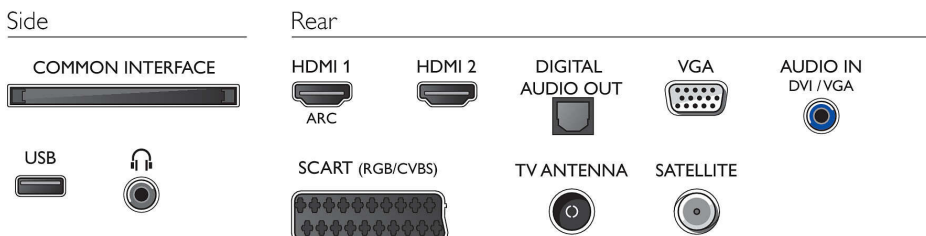

Kenmerken

Breedte van de deur: 630 mm

Stijlvolgecompacte doordicht 25 cm deze kleine TV kijkt u eindelijk goed door de kleine TV's in de keuken, kleine tv's (enkele voorpakking) die u kunt zien aan het werk. Het is niet erg groot, maar het is een geweldige kleine TV die u kunt zien in de keuken. De breedte van de deur is 630 mm. Deze draagbare TV is uw beste maatje.

Digital Crystal Clear

Philips heeft Digital Crystal Clear ontwikkeld voor een natuurlijk uitziend beeld, ongeacht de bron. Of u nu wilt genieten van uw favoriete series en films, het nieuws wilt zien of gezellig met vrienden wilt kijken, alles wordt weergegeven met optimaal contrast, en de beste kleuren en scherpte.

Full HD LED-TV

Beeldkwaliteit is belangrijk. Normale HDTV's leveren kwaliteit, maar u verwacht meer. Stelt u zich eens voor: scherpe details met hoge helderheid, ongelofelijk contrast en realistische kleuren voor een levensecht beeld.

Twee HDMI-ingangen met EasyLink

Vermijd kabelwirwar met een enkele HDMI-kabel die beeld- en geluidssignalen van uw randapparatuur naar uw TV overbrengt. Doordat HDMI de signalen ongecomprimeerd overbrengt, gaat de goede kwaliteit van de bron niet verloren. Samen met Philips EasyLink hebt u slechts één afstandsbediening nodig voor de meeste handelingen op uw TV, DVD-speler, Blu-ray-speler, set-top box of home cinema-systeem.

Connections

Publicatiedatum
2023-10-20

Versie: 4.2.2

EAN: 87 18863 01134 8

© 2023 Koninklijke Philips N.V.
Alle rechten voorbehouden.

Specificaties kunnen zonder voorafgaande kennisgeving worden gewijzigd. Handelsmerken zijn het eigendom van Koninklijke Philips N.V. en hun respectieve eigenaren.

www.philips.com

* EPG en actuele gegevens (tot 8 dagen) zijn afhankelijk van land en kabelmaatschappij.

* Energieverbruik in kWh per jaar, op basis van het stroomverbruik van de televisie als deze 4 uur per dag, 365 dagen per jaar is ingeschakeld. Het werkelijke energieverbruik hangt af van hoe de televisie wordt gebruikt.

* De TV biedt ondersteuning voor gratis DVB-uitzendingen. Mogelijk worden bepaalde DVB-aanbieders niet ondersteund. Ga voor een recente lijst met aanbieders naar het gedeelte met veelgestelde vragen van de ondersteuningswebsite van Philips. Voor bepaalde aanbieders zijn voorwaarden en een abonnement vereist. Neem voor meer informatie contact op met uw aanbieder.

* (Philips) alleen compatibel met specifieke Philips player-apparaten.

* Deze televisie bevat lood in bepaalde onderdelen of componenten waarvoor geen alternatieve technologie bestaat, in overeenstemming met bestaande vrijstellingsclausules van de RoHS-richtlijn.