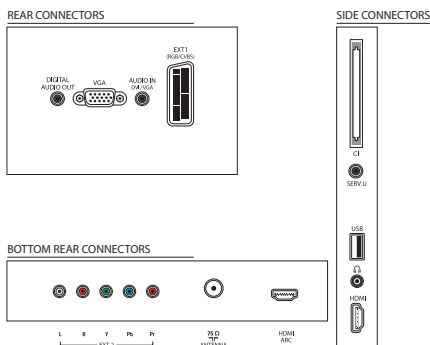

- Multimedijos jungtys: USB
- Atkūrimo formatai: H.264 (MPEG-4 AVC), JPEG stop kadrai, MP3, MPEG1, MPEG2, MPEG4

Patogumas

- Elektroninis programų gidas: 8 dienų elektroninis programų gidas
- Ekranio formato nustatymai: 4:3, Automatinis formatas, Filmo padidėjimas 14:9, Filmo padidėjimas 16:9, Subtitrų padidėjimas, Ypatingas

- padidėjimas, Plačiaekranis
- Teletekstas: 1000 puslapių „Smart Text“

Derinimas / imtuvas / siųstuvas

- Antenos įvestis: 75 ohm koaksialinė (IEC75)
- Skaitmeninis televizorius: DVB-C MPEG2*, DVB-C MPEG4*, DVB-T MPEG2*, DVB-T MPEG4*
- Televizoriaus sistema: PAL B/G, PAL D/K, SECAM B/G, SECAM D/K, PAL I, SECAM L/L'
- Vaizdo atkūrimas: NTSC, PAL, SECAM

Maitinimas

- Elektros energija: 220-240V; 50Hz
- Aplinkos temperatūra: 5–35 °C
- Energijos ženklavimo etiketės klasė: C
- Metinis energijos suvartojimas: 105 kWh
- Elektros energijos suvartojimas veikiant budėjimo režimu: 0,3 W
- Sudėtyje yra švino: Taip*

Matmenys

- Dežutės matmenys (W x H x D): 1000 x 610 x 160 mm
- Rinkinio matmenys (W x H x D): 796 x 508,4 x 93 mm
- Rinkinio matmenys su laikikliu (W x H x D): 796 x 556 x 221,4 mm
- Gaminio svoris: 8,35 kg
- Gaminio svoris (su stovu): 10 kg
- Svoris su pakuote: 12,7 kg
- Pritaikomas sieninis stovas: 200 x 200 mm

Priedai

- Pridedami priedai: Maitinimo laidas, Nuotolinis valdymas, 2 x AAA baterijos, Stalnis stovas, Vartotojo vadovas, Greitos pradžios vadovas, Garantijos lapelis

Išleidimo data 2012-10-12

Versija: 2.3.5

12 NC: 8670 000 76612
EAN: 87 12581 60411 0

© 2012 „Koninklijke Philips Electronics N.V.“
Visos teisės saugomos.

Specifikacijos gali būti keičiamos be įspėjimo. Prekių ženklai yra „Koninklijke Philips Electronics N.V.“ ar jų atitinkamų savininkų nuosavybė.

www.philips.com

* Televizorius palaiko DVB „nemokamas transliacijas“. Gali būti nepalaikomi tam tikri DVB operatoriai. Naujausių sąrašą galima rasti internetinėse „Philips“ palaikymo svetainėse DUK skyrelyje. Kai kurie operatoriai reikalauja sąlyginės prielaidos ir prenumeratos. Dėl papildomos informacijos kreipkitės į savo operatorių.

* 8 dienų EPG, paslauga galima ne visose šalyse

* Energijos suvartojimas (kWh) per metus, apskaičiuotas remiantis televizoriaus, veikiančio 4 valandas per dieną 365 dienas, energijos sąnaudomis. Tikrosios energijos sąnaudos priklausys nuo to, kaip dažnai žiūrimas televizorius.

* Bendrasis energijos suvartojimas aktyviame režime matuojamas pagal IEC62087 pat. 2.

* Šio televizoriaus tam tikrų detalių sudėtyje, kur technologijos nesūlo jokių alternatyvų pagal galiojančios Pavojaingų medžiagų direktyvos išimties sąlygas, yra švino.