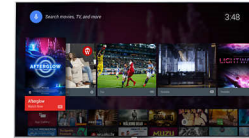

Dual Core + Android

Ar Android savā televizorā varat navigēt, startēt aplikācijas un atskaņot videoattēlus īpaši ātri, intuitīvi un jautri. Android robots pilnvērtīgi izmanto mūsu Dual Core procesora jaudu, lai paveiktu darbu ātrāk un vieglāk.

Google Play

Google Play™ ir bagātīgs katalogs ar augstas kvalitātes spēlēm visiem vecumiem. Optimizētas izmantošanai jūsu televizorā, tās izskatās lieliski. Nav nepieciešamības piebīvēt mājokli ar kārtējo spēļu konsoli, jo varat viegli navigēt un spēlēt ar universālo USB spēļu vadāmierīci.